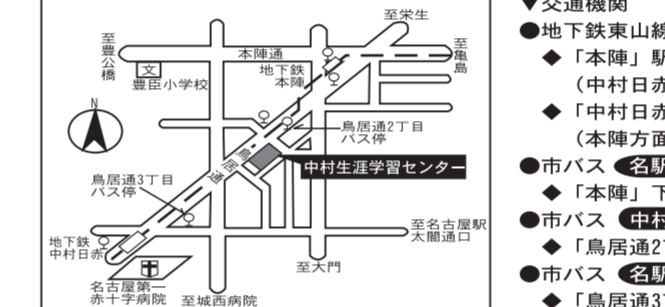

【キッズわくわくスクール】

あー ぼっかばか がが くらっぴん ぞろぞろ... 12月15日(土) 10:00~12:30

【名古屋教育スポーツ協会共催】親子料理教室

献立:ドライカレー、マカロニスープ、ごはん... 平成25年2月23日(土) 10:00~12:30

【自主企画講座】

第38回ふれあいサロン... 10/13, 11/10, 12/8

この印刷物は、古紙パルプを含む再生紙を使用しています。

受講資格 市内在住または在勤・在学の方で、各講座ごとに定める対象者。

※「往復はがき」または「インターネット」でお申し込みください。

Table listing 4 lectures with topics like '女性セミナー', 'なごや学マスター講座', etc.

Table listing 3 lectures with topics like '親子関連講座', 'なごや学なごやタイムスリップ', etc.

【公開講座】入場無料(事前申込不要・先着順)

地球と水の誕生... 10月19日(金) 10:00~12:00

みんなちがって みんないい... 平成25年1月29日(火) 10:00~12:00

中村生涯学習センターのご案内

交通機関... 地下鉄東山線、市バス、名鉄バス

駐車台数には限りがありますので、ご来館の際にはできるだけ公共交通機関でお越しください。

申込方法等について

Application form with fields for name, address, phone number, and return address.