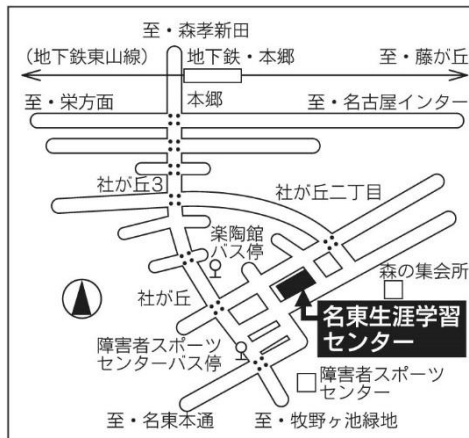

※名東生涯学習センター前期講座「くなごや環境大学共育講座」【なごや生物多様性センター共催】未来へつなぐ！池干しで守る猪高緑地の生態系」の第1回を公開します。

《交通案内》

●地下鉄東山線「本郷」より

市バス「幹線本郷1号系統(猪高緑地)行」、「楽陶館」下車。バス進行方向へ250m、左折して100m。

●「梅森坂」「極楽」方面より

市バス「幹線本郷1号系統(本郷)行」、「障害者スポーツセンター」下車。交差点を渡り、バス進行方向へ100m、右折して100m。