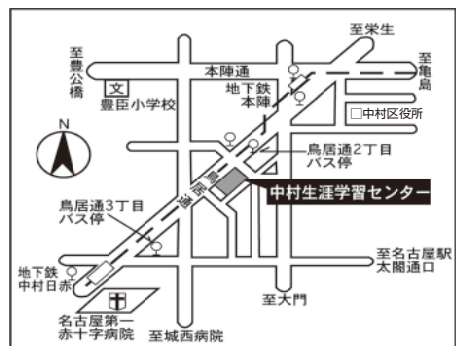

おねがい 駐車台数に限りがあるため、公共交通機関をご利用ください