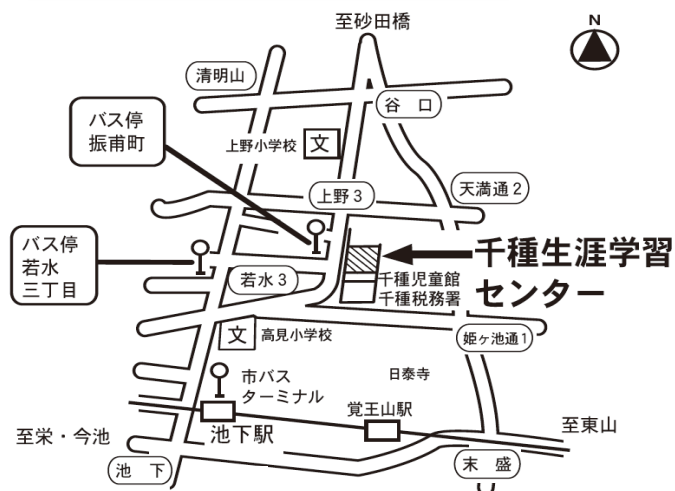

災害の歴史から学ぶ防災

「いざという時への備えと初期対応
～大規模災害から命を守るために～」の
第1回を公開します。

名古屋大学名誉教授

講師：溝口 常俊さん

5月24日(水)

10:00~12:00

(9:30開場)

※会場：千種生涯学習センター
視聴覚室

※当日先着54人(事前申込不要)

入場無料。9時00分から1階ロビーで
整理券をお渡しします。

定員を超えた場合、入場できませんので
ご了承ください。

※新型コロナウイルス感染症の状況により、
公開講座の定員等を変更することがあります。

千種生涯学習センター案内図

〈プロフィール〉

名古屋大学大学院、博士後期課程修了、博士(文学)。
名古屋大学、富山大学で教授となり、教育実績あり。
名古屋大学大学院環境学研究科研究科長や、同大学
重要文化財馬場家住宅研究センター兼任教員なども。
歴史地理学会評議員、同学会会長、新修豊田市史編纂
委員、名古屋市市政協力員など社会や学会の活動も。
著書多数。『日本近世・近代の畑作地域誌研究』は人文
地理学会学会賞受賞。

- 市バス (幹砂田1号) 振甫町経由
(池下4番のりば⇔大森車庫)
「振甫町」下車すぐ東
- (幹砂田1号) 清明山経由
(池下3番のりば⇔大森車庫)
「若水三丁目」下車東へ約300m
- (千種巡回)
(地下鉄自由ヶ丘⇔地下鉄自由ヶ丘)
「振甫町」下車すぐ東

- 地下鉄 (東山線) 「池下」下車、1番出口北へ約1km

名古屋市千種生涯学習センター

〒464-0072 名古屋市千種区振甫町3丁目34番地
TEL (052) 722-9666 FAX (052) 722-9696
指定管理者:(公財)名古屋市教育スポーツ協会