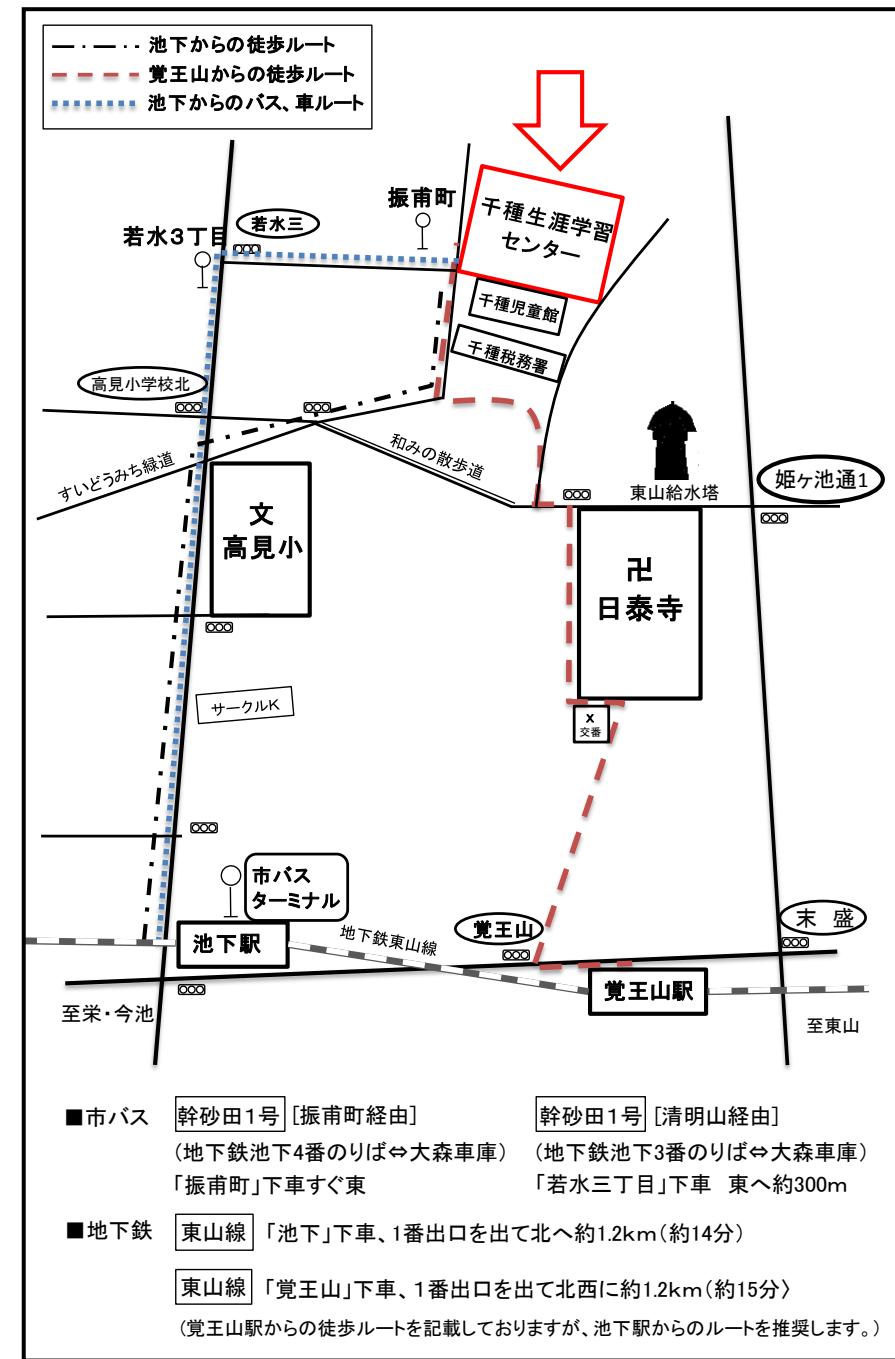

こあらっちも行くよ。
先着50名には、素敵な
記念品もあるよ!

第42回

ちくさ生涯学習まつり

仲間増え 楽しさ広がる 生涯学習

□とき 平成29年
10月28日(土) 午前10時~午後5時
[開会式 午前10時~]

29日(日) 午前10時~午後3時

□ところ 千種生涯学習センター

□主催 ちくさ生涯学習まつり実行委員会
千種生涯学習センター

バッテリーカー & スーパーボールすくい屋さん

(バッテリーカー:無料 / スーパーボールすくい:10円)

10/29(日) 10:00~12:00 (雨天時:バッテリーカーは中止)

場所: 千種児童館駐車場

千種生涯学習センター案内図

- ★車イスの方もご利用いただけます。
- ★来館は公共交通機関をご利用ください。
- ★休館日は毎月第2水曜日・第4月曜日と年末年始(12月29日~1月3日)です。ただし、7月~11月の第4月曜日は自主開館。
- ★開館時間は午前9時~午後9時(ただし、日曜、祝日、自主開館日は午前9時~午後5時)です。