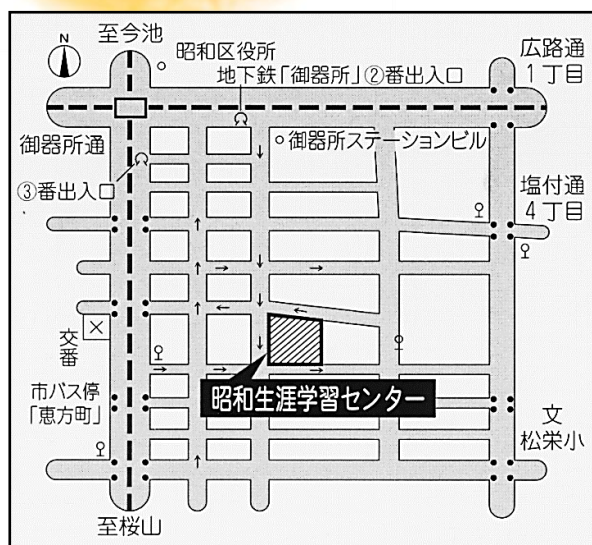

第37回 昭和生涯学習センターまつり

☆日時:平成29年**10月14日(土) 9:45~17:00**
15日(日)10:00~15:30

☆場所:昭和生涯学習センター 名古屋市昭和区石仏町1-48
TEL 052-852-1144
FAX 052-852-1143

グループの展示と
バザール

手作りパンの
販売

グループの
活動発表会

おもちゃ病院

こどもひろば
Happyパンダ

〈交通アクセス〉

地下鉄 鶴舞線「御器所」駅下車、
②番出入口 南約300m
桜通線「御器所」駅下車、
③番出入口 南東約300m

市バス 金山26号系統
「右回り・左回り」金山~金山
昭和巡回系統(中間運行)
恵方町下車約100m

主催:昭和生涯学習センターまつり実行委員会
昭和生涯学習センター

活動発表スケジュール

日程	会場	グループ名	時間	内容	
14日(土)	1階	ロビー	わっぱん	10:00~17:00	パンの販売
		体育室	全日本空手道連盟 聖雅館	10:00~11:30	空手の体験教室・演武
			昭和うたう会 昭和カムカムハーモニー	13:30~15:00	懐かしのフォーク・愛唱歌などの歌唱、ハーモニカのアンサンブル
	2階	第1集会室	あいち名古屋 労働者学習クラブ	13:00~15:30	資本論学習会
		和室	百人一首の会	12:00~15:30	呈茶・かるた
	3階	視聴覚室	女性コーラススイートポテト	10:30~11:00	女声コーラス
			昭和男爵コーラス	11:00~11:30	男声コーラス
			昭和朗読	13:00~14:30	朗読発表会
		第2集会室	日曜囲碁クラブ	10:00~15:00	囲碁対局 11:00~12:00 大盤解説
	15日(日)	1階	ロビー	わっぱん	10:00~15:30
体育室			おもちゃ病院(とんかち)	10:00~15:00	おもちゃの修理
			白金児童館	10:00~14:00	魚釣り
2階		ロビー	こどもひろば Happyパンダ 本のひろば自遊らんど おはなしおばさん	10:00~14:00	子どもスタッフが企画運営する 楽しい遊び場 パンダカフェ
		第1集会室			
		和室			
3階		料理室			
		視聴覚室	Happyパンダ	14:00~15:00	映画上映
		第2集会室	日曜囲碁クラブ	10:00~15:00	囲碁対局 11:00~12:00 大盤解説
		第3集会室	昭和カムカムハーモニー	10:30~12:00	ハーモニカのアンサンブル
ドリームマジッククラブ	13:00~14:30		手品の実演		