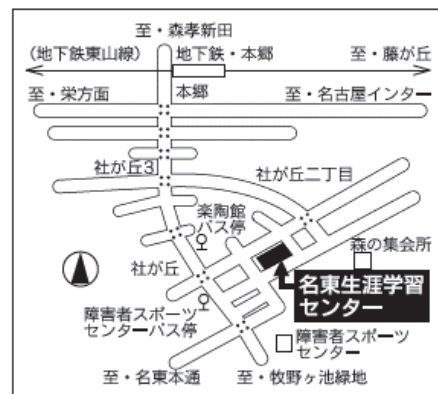

平成29年度 第37回 名東生涯学習センター

ふれあい生涯学習まつり

日時 平成29年11月11日(土) 10:00~16:30
12日(日) 10:00~15:00

陶器、書道、絵画を始めとする展示と、合唱や楽器演奏を始めとする発表など、名東生涯学習センターを中心に活躍する様々なグループが日ごろの活動成果を発表します。どなたでも参加できて、お子様にも楽しい体験コーナー、バザーや模擬店コーナーもある楽しい秋の2日間です。皆さまのご来場をお待ちしております。

めいとう勝家くん

主催 ふれあい生涯学習まつり実行委員会
名東生涯学習センター

問い合わせ先 名東生涯学習センター
名東区社が丘三丁目802番地
TEL 052-703-2622

交通案内

- ＜地下鉄東山線「本郷」駅からの場合＞
市バス「猪高緑地」又は「地下鉄平針」行
「楽陶館」下車徒歩5分
- ＜「梅森坂」「極楽」方面からの場合＞
市バス「本郷」行
「障害者スポーツセンター」下車徒歩5分

駐車場に限りがあるため、公共交通機関をご利用ください。
指定管理者：公益財団法人 名古屋市教育スポーツ協会 (NESPA)

活動発表・体験教室(各室)

開会式(10:00~)								11日(土)								会場名	12日(日)								閉会あいさつ(放送)	
10		11		12		13		14		15		16			10		11		12		13		14		15	
開会式		民謡 とよ美会 ※雨天中止				餅つき センター企画								中庭	郡上おどり 郡上おどりの会		空手 凜風会 名東									
休憩スペース												ロビー	脳年齢測定(名東スポーツセンター連携企画)													
餅つきの準備・後片付け												料理室	休憩スペース		軽食販売 愛知減塩大学		休憩スペース									
ネイチャーゲーム体験 愛知シェアリングネイチャー協会				五平餅販売 ボーイスカウト 名古屋第128団								駐車場			五平餅販売 ボーイスカウト 名古屋第128団											
物産販売 いなぶ観光協会												第1集会室	雨天時予備 (郡上おどり) 晴天時 郡上おどりの会控室		休憩スペース											
ミニ手話体験 ザ・ピジン		体験教室 日本語クラブ								第2集会室	控室 名東ハーモニカ・名東オカリナアンサンブル ギターサークルpima アンサンブルwith															
子ども囲碁教室 囲碁クラブ「いたか」				パネル展示 名東自然倶楽部 ザリガニ釣り センター企画								第3集会室				パネル展示 名東自然倶楽部 ザリガニ釣り センター企画		ガリガリトンボを作ろう 名東自然倶楽部								
朗読とコーラス めいとう朗読グループ 女性コーラス牧の会				映画鑑賞 「南極物語」 なつかしの映画を観る会				視聴覚室	ハーモニカ 名東 ハーモニカ		ギター ギターサークル pima アンサンブル with		オカリナ 名東オカリナ アンサンブル													
体験教室:サークル花器づくり・子ども茶会・着付け教室 MOAなでしこサークル												第1和室	空手控室 (10:00~12:45)								健康ヨガの会 ヨガ体験					
												第2和室			13:00~ 13:45 やさしい ヨガ体験		14:00~ 15:00 骨盤の 調整体操									
												美術室	土鈴絵付け 名東陶芸クラブ													
		写真展示 フォトサークル名東								2階廊下	写真展示 フォトサークル名東															
		パン販売 NPO法人わっぱの会												1階廊下	パン販売 NPO法人わっぱの会											
作品展示												体育室	作品展示													
学習相談 センター企画													学習相談 センター企画													
自然観察会 名東自然観察会										館外																