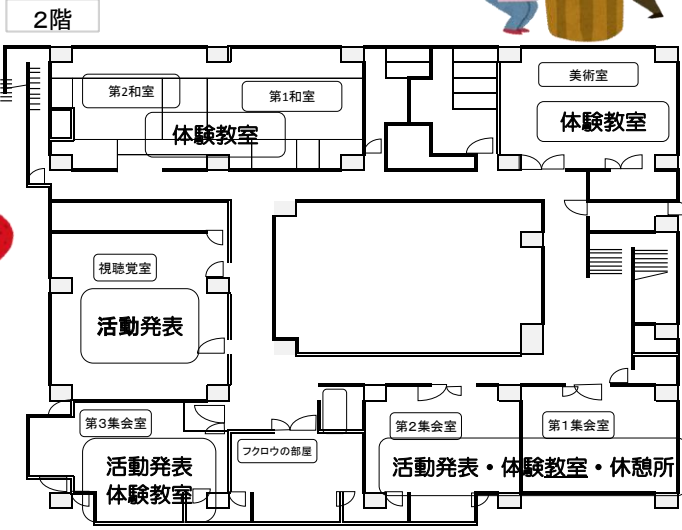

活動発表・体験教室(各室)

開会式(10:00~)								11日(土)								会場名	12日(日)								閉会あいさつ(放送)	
10		11		12		13		14		15		16			10		11		12		13		14		15	
開会式		民謡 とよ美会 ※雨天中止				餅つき センター企画								中庭	郡上おどり 郡上おどりの会		空手 凜風会 名東									
休憩スペース												ロビー	脳年齢測定(名東スポーツセンター連携企画)													
餅つきの準備・後片付け												料理室	休憩スペース		軽食販売 愛知減塩大学		休憩スペース									
ネイチャーゲーム体験 愛知シェアリングネイチャー協会				五平餅販売 ボーイスカウト 名古屋第128団								駐車場			五平餅販売 ボーイスカウト 名古屋第128団											
物産販売 いなぶ観光協会												第1集会室	雨天時予備 (郡上おどり) 晴天時 郡上おどりの会控室		休憩スペース											
ミニ手話体験 ザ・ピジン		体験教室 日本語クラブ								第2集会室	控室 名東ハーモニカ・名東オカリナアンサンブル ギターサークルpima アンサンブルwith															
子ども囲碁教室 囲碁クラブ「いたか」				パネル展示 名東自然倶楽部 ザリガニ釣り センター企画								第3集会室				パネル展示 名東自然倶楽部 ザリガニ釣り センター企画		ガリガリトンボを作ろう 名東自然倶楽部								
朗読とコーラス めいとう朗読グループ 女性コーラス牧の会				映画鑑賞 「南極物語」 なつかしの映画を観る会				視聴覚室	ハーモニカ 名東 ハーモニカ		ギター ギターサークル pima アンサンブル with		オカリナ 名東オカリナ アンサンブル													
体験教室:サークル花器づくり・子ども茶会・着付け教室 MOAなでしこサークル												第1和室	空手控室 (10:00~12:45)								健康ヨガの会 ヨガ体験					
												第2和室			13:00~ 13:45 やさしい ヨガ体験		14:00~ 15:00 骨盤の 調整体操									
												美術室	土鈴絵付け 名東陶芸クラブ													
		写真展示 フォトサークル名東								2階廊下	写真展示 フォトサークル名東															
		パン販売 NPO法人わっぱの会												1階廊下	パン販売 NPO法人わっぱの会											
作品展示												体育室	作品展示													
学習相談 センター企画													学習相談 センター企画													
自然観察会 名東自然観察会										館外																

※当日、発表時間や活動内容が変わる可能性があります。

作品展示 (体育室)

11日(土)

模擬店・体験教室

12日(日)

10:15~ザリガニ釣り	無料
10:15~竹のおもちゃで遊ぼう	無料
10:15~ネイチャーゲーム体験	無料
10:15~子ども茶会	200円
10:15~サークル花器づくり	50名 100円
10:15~着付け教室(着物貸出)	午前 午後各5名 500円
10:15~土鈴絵付け	100円
10:15~ミニ手話体験	無料
10:15~子ども囲碁教室	無料
10:15~自然観察会	20名 無料
10:15~物産販売	
10:15~パン販売	
13:00~五平餅販売	150円
13:00~餅つき体験	無料
13:30~日本語クイズ・折り紙	無料
13:30~なつかしい映画鑑賞 「南極物語」	無料
10:15~学習相談	無料

10:00~脳年齢測定	無料
10:00~ザリガニ釣り	無料
10:00~竹(ザリガニ細工) 50名	50円
10:00~土鈴絵付け	100円
10:00~物産販売	
10:00~パン販売	
10:00~五平餅販売	150円
11:00~うどん販売	300円
11:00~軽食販売	
13:00~やさしいヨガ体験	8名 無料
14:00~骨盤の調整体験	8名 無料
※ヨガ体験・骨盤調整は動きやすい服装・バスタオルをお持ちください。	
10:00~学習相談	無料