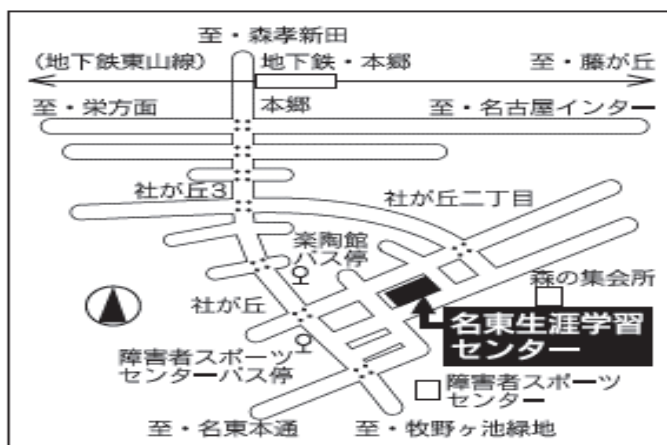

## 開催日時

令和元年

10/5 土

10:00~16:30

10/6 日

10:00~15:00

秋の催しを  
楽しみましょう♪

主催：ふれあい生涯学習まつり実行委員会／名東生涯学習センター

## 交通案内

◆地下鉄東山線「本郷」駅からの場合◆  
市バス「猪高緑地」又は「地下鉄平針」行  
「楽陶館」下車徒歩5分

◆「梅森坂」「極楽」方面からの場合◆  
市バス「本郷」行  
「障害者スポーツセンター」下車徒歩5分

駐車場に限りがあるため、  
公共交通機関をご利用ください。