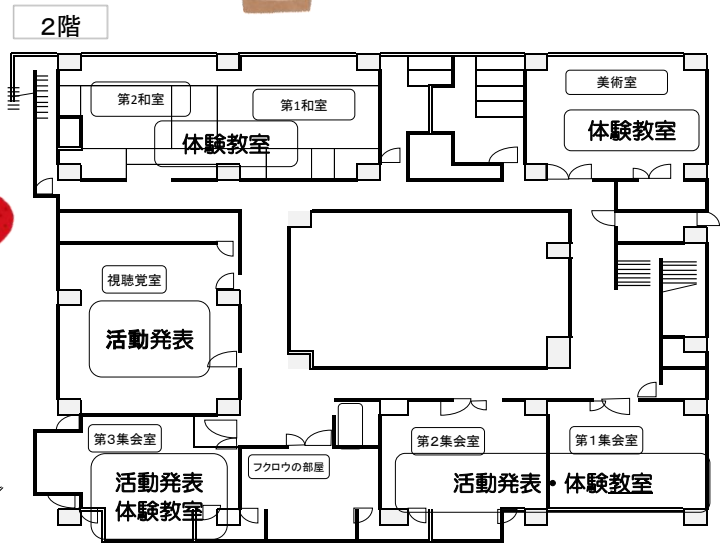

5日(土)

模擬店・体験教室

6日(日)

10:15~ 脳年齢・血管年齢測定	無料
10:15~ ザリガニ釣り	無料
10:15~ 竹細工	50円
10:15~ ネイチャーゲーム体験	無料
10:15~ 子ども盆手前 花器を作り花を飾る	200円
10:15~ 土鈴絵付け	100円
10:15~ 手話体験	無料
10:15~ 猪高緑地の自然を散策 20名	無料
10:15~ 物産販売	
10:15~ パン販売	
13:30~ 五平餅販売	150円
13:00~ 餅つき体験	無料
13:30~ 日本語クイズと折り紙	無料
13:30~ なつかしい映画の上映	無料

10:00~ ザリガニ釣り	無料
10:00~ 竹細工・シュロの葉でバッタ作り	50円
10:00~ みんなの交流スペース「ほっこり」 手作りワークショップ	無料
10:00~ 土鈴絵付け	100円
10:00~ 物産販売	
10:00~ パン販売	
10:00~ 五平餅販売	150円
11:00~ うどん販売	300円

10:00~ 学習相談 無料

10:15~ 学習相談 無料

指定管理者

(公益財団法人)名古屋市教育スポーツ協会(NESPA)