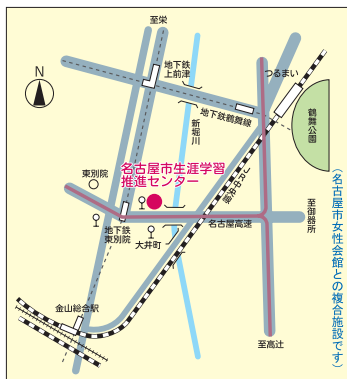

👤 皇學館大学教育学部長 深草 正博

🕒 2/20(日) 14:00～15:30 📍 860名

🆓 無料 📍 名古屋市教育センター

☑ 生涯学習推進センター宛、往復はがきかインターネットにて、1/20(木)必着

学習グループのご案内

名古屋市の生涯学習センターや女性会館で活動し、会員を募集している学習グループをご案内しています。

- ①手芸・工芸、絵画、パソコンなど学習
- ②バレーボールやヨガなどスポーツ・レク
- ③まちづくり・医療・健康・コミュニティなど

詳細は、インターネット「Web ナビなごや」にて。活動区や活動内容で検索することができます。

Webナビなごや 検索 **いますぐアクセスを**
<http://www.suisin.city.nagoya.jp>

名古屋市生涯学習推進センター案内図

●交通機関 地下鉄・名城線「東別院」下車
1番出口から東へ徒歩3分

●開館時間
平日 午前9時～午後9時
日曜 午前9時～午後5時

●休館日
毎月第1日曜日・第3木曜日
国民の祝日に関する法律による休日
年末年始