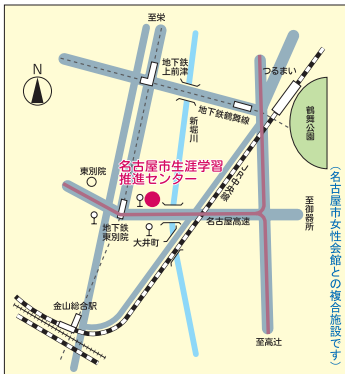

初めに、インターネット「Web ナビなごや」にて、ご希望の講師を検索してください。活動区や活動内容で検索することができます。

次に、希望の講師が見つかったら、生涯学習推進センター（052-321-1571）まで、お問い合わせください。詳細は、インターネット「Web ナビなごや」にて。

Webナビなごや 検索 いますくアクセスを

http://www.suisin.city.nagoya.jp

名古屋市生涯学習推進センター案内図

- 交通機関 地下鉄・名城線「東別院」下車
1 番出口から東へ徒歩 3 分

- 開館時間
平日 午前 9 時～午後 9 時
日曜 午前 9 時～午後 5 時

- 休館日
毎月第 1 日曜日・第 3 木曜日
国民の祝日に関する法律による休日
年末年始

編集発行 名古屋市生涯学習推進センター
TEL (052) 321-1571
〒460-0015 名古屋市中区大井町7番25号

印刷 株式会社 一誠社

生涯学習相談のご案内