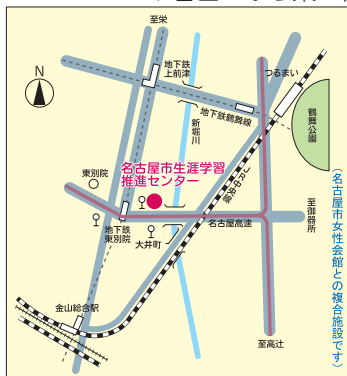

## 名古屋市生涯学習推進センター案内図

- 交通機関 地下鉄・名城線「東別院」下車  
1 番出口から東へ徒歩 3 分

- 開館時間  
平日 午前 9 時～午後 9 時  
日曜 午前 9 時～午後 5 時

- 休館日  
毎月第 1 日曜日・第 3 木曜日  
国民の祝日に関する法律による休日  
年末年始

編集発行 名古屋市生涯学習推進センター  
TEL (052) 321-1571  
〒460-0015 名古屋市中区大井町7番25号  
印刷 株式会社 一誠社