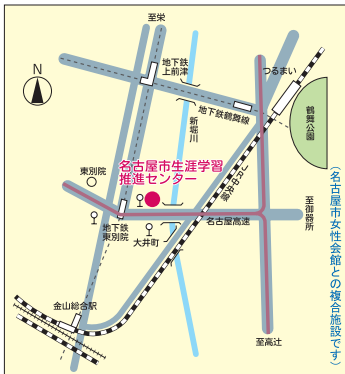

親学ノススメ  思春期、サイバー犯罪、父親の出番など **11 講座配信中**

※平成 23 年 2 月現在

生涯学習相談のご案内

■生涯学習推進センターでの学習相談

日時 月～土曜 10:00～16:00

場所 学習相談カウンター

☎ & FAX 052-321-1579

※日曜、祝日、第3木曜はお休みです。

市民ボランティア「生涯学習アドバイザー」による生涯学習に関する相談を、各区生涯学習センターなどでも実施しています。お気軽にどうぞ！

■各区生涯学習センターでの相談日時

千種	3/5(土)	13:00～15:30	<事業実施日>
東	3/23(水)	13:00～15:30	<パソコン相談日>
西	3/5(土)	9:30～12:00	<講演会実施日>
中村	3/16(水)	12:30～15:00	<公開講座実施日>
中	3/1(火)	9:30～12:00	<利用調整会>
昭和	3/1(火)	13:00～15:30	<利用調整会>
瑞穂	3/9(水)	10:00～12:30	<パソコン相談日>
熱田	3/23(水)	10:00～12:30	<パソコン相談日>
中川	3/3(木)	13:00～15:30	<パソコン相談日>
港	3/6(日)	10:30～13:00	<公開講座実施日>
守山	3/19(土)	10:00～12:30	<公開講座実施日>
緑	3/9(水)	9:30～12:00	<パソコン相談日>
名東	3/10(木)	9:30～12:00	<事業実施日>
天白	3/1(火)	9:30～12:00	<利用調整会>

※<〇〇〇>は、その日に実施される講座や事業などです。

詳しい日時や申込方法などは、各施設にお問合せください。

名古屋市生涯学習推進センター案内図

- 交通機関 地下鉄・名城線「東別院」下車
1番出口から東へ徒歩3分

- 開館時間
平日 午前9時～午後9時
日曜 午前9時～午後5時

- 休館日
毎月第1日曜日・第3木曜日
国民の祝日に関する法律による休日
年末年始

編集発行 名古屋市生涯学習推進センター
TEL (052) 321-1571
〒460-0015 名古屋市中区大井町7番25号
印刷 株式会社 一誠社