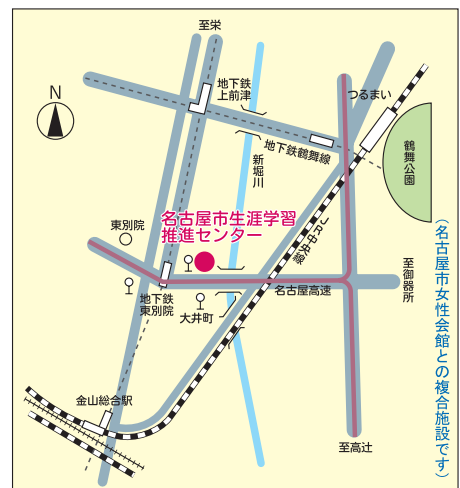

【キャンパス講座】大学を会場とする講座。申込先は、大学です。

- ①家庭で作る、簡単なお洒落フレンチ
  - ②美肌はクレンジングから
  - ③より美しく、はつらつとした笑顔になるメイクアップレッスン
2. いずれも名古屋文化短期大学宛、7/25(月)締切

生涯学習相談のご案内

■生涯学習推進センターでの学習相談

日時 月～土曜 10:00～16:00

場所 学習相談カウンター

☎&FAX 052-321-1579

※日曜、祝日、第3木曜はお休みです。

市民ボランティア「生涯学習アドバイザー」による生涯学習に関する相談を、各区生涯学習センターなどでも実施しています。お気軽にどうぞ！

■各区生涯学習センターでの相談日時

千種 5/17(火) 10:00～12:30 <公開講座実施日>

東 5/25(水) 13:30～16:00 <パソコン相談日>

北 5/21(土) 13:00～15:30 <公開講座実施日>

西 5/20(金) 9:30～12:00 <講座実施日>

中村 5/19(木) 12:30～15:00 <公開講座実施日>

中 5/17(火) 11:00～13:30 <講座実施日>

昭和 5/2(月) 13:00～15:30 <利用調整会>

瑞穂 5/11(水) 10:00～12:30 <パソコン相談日>

熱田 5/24(火) 10:00～12:30 <パソコン相談日>

中川 5/26(木) 10:00～12:30 <パソコン相談日>

港 5/18(水) 11:00～13:30 <公開講座実施日>

南 5/19(木) 10:00～12:30 <公開講座実施日>

守山 5/14(土) 9:30～12:00 <公開講座実施日>

緑 5/25(水) 9:30～12:00 <パソコン相談日>

名東 5/27(金) 13:00～15:30

天白 5/2(月) 9:30～12:00 <利用調整会>

※<○○○>は、その日に実施される講座や事業などです。詳しい日時や申込方法などは、各施設にお問合せください。

名古屋市生涯学習推進センター案内図

- ●交通機関 地下鉄・名城線「東別院」下車 1 番出口から東へ徒歩 3 分
- ●開館時間 平日 午前 9 時～午後 9 時
  日曜 午前 9 時～午後 5 時
- ●休館日 毎月第 1 日曜日・第 3 木曜日
  国民の祝日に関する法律による休日 年末年始

編集発行 名古屋市生涯学習推進センター
TEL (052) 321-1571
〒460-0015 名古屋市中区大井町7番25号

印刷 株式会社 一誠社

広告募集

本誌にご掲載いただける広告を募集しています。詳細は下記までお尋ねください。

●名古屋市生涯学習推進センター

☎ 052-321-1571 FAX 052-321-1574 e-mail a3211571@kyoiku.city.nagoya.lg.jp

生涯学習ナビ No.272 毎月 2 日 5,500 部発行
この情報誌は、古紙パルプを含む再生紙を使用しています。