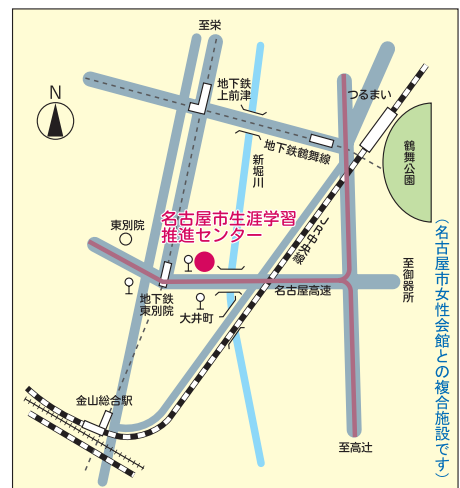

【キャンパス講座】大学を会場とする講座。申込先は、大学です。

- ①家庭で作る、簡単なお洒落フレンチ
  - ②美肌はクレンジングから
  - ③より美しく、はつらつとした笑顔になるメイクアップレッスン
2. いずれも名古屋文化短期大学宛、7/25(月)締切

生涯学習相談のご案内

■生涯学習推進センターでの学習相談

日時 月～土曜 10:00～16:00

場所 学習相談カウンター

☎&FAX 052-321-1579

※日曜、祝日、第3木曜はお休みです。

市民ボランティア「生涯学習アドバイザー」による生涯学習に関する相談を、各区生涯学習センターなどでも実施しています。お気軽にどうぞ！

■各区生涯学習センターでの相談日時

千種	5/17(火)	10:00～12:30	<公開講座実施日>
東	5/25(水)	13:30～16:00	<パソコン相談日>
北	5/21(土)	13:00～15:30	<公開講座実施日>
西	5/20(金)	9:30～12:00	<講座実施日>
中村	5/19(木)	12:30～15:00	<公開講座実施日>
中	5/17(火)	11:00～13:30	<講座実施日>
昭和	5/2(月)	13:00～15:30	<利用調整会>
瑞穂	5/11(水)	10:00～12:30	<パソコン相談日>
熱田	5/24(火)	10:00～12:30	<パソコン相談日>
中川	5/26(木)	10:00～12:30	<パソコン相談日>
港	5/18(水)	11:00～13:30	<公開講座実施日>
南	5/19(木)	10:00～12:30	<公開講座実施日>
守山	5/14(土)	9:30～12:00	<公開講座実施日>
緑	5/25(水)	9:30～12:00	<パソコン相談日>
名東	5/27(金)	13:00～15:30	
天白	5/2(月)	9:30～12:00	<利用調整会>

※<○○○>は、その日に実施される講座や事業などです。詳しい日時や申込方法などは、各施設にお問合せください。

名古屋市生涯学習推進センター案内図

- ●交通機関 地下鉄・名城線「東別院」下車 1 番出口から東へ徒歩 3 分
- ●開館時間 平日 午前 9 時～午後 9 時
  日曜 午前 9 時～午後 5 時
- ●休館日 毎月第 1 日曜日・第 3 木曜日
  国民の祝日に関する法律による休日 年末年始

編集発行 名古屋市生涯学習推進センター
TEL (052) 321-1571
〒460-0015 名古屋市中区大井町7番25号

印刷 株式会社 一誠社

広告募集

本誌にご掲載いただける広告を募集しています。詳細は下記までお尋ねください。

●名古屋市生涯学習推進センター

☎ 052-321-1571 FAX 052-321-1574 e-mail a3211571@kyoiku.city.nagoya.lg.jp

生涯学習なごや No.272 毎月 2 日 5,500 部発行
この情報誌は、古紙パルプを含む再生紙を使用しています。