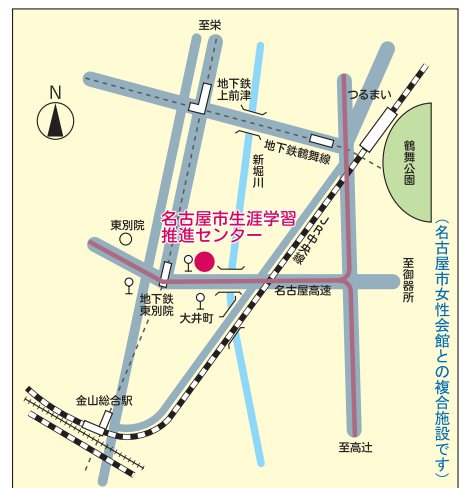

生涯学習相談のご案内

■生涯学習推進センターでの学習相談

日時 月～土曜 10:00～16:00

場所 学習相談カウンター

☎&FAX 052-321-1579

※日曜、祝日、第3木曜はお休みです。

市民ボランティア「生涯学習アドバイザー」による生涯学習に関する相談を、各区生涯学習センターなどでも実施しています。お気軽にどうぞ！

■各区生涯学習センターでの相談日時

千種	6/28(火)	13:00～15:30	<公開講座実施日>
東	6/22(水)	13:30～16:00	<パソコン相談日>
北	6/10(金)	13:30～16:00	<公開講座実施日>
西	6/9(木)	13:00～15:30	<公開講座実施日>
中村	6/15(水)	12:30～15:00	<パソコン相談日>
中	6/8(水)	12:00～14:30	<公開講座実施日>
昭和	6/1(水)	13:00～15:30	<利用調整会>
瑞穂	6/2(木)	10:00～12:30	<公開講座実施日>
熱田	6/16(木)	13:30～16:00	<パソコン相談日>
中川	6/2(木)	13:30～16:00	<パソコン相談日>
港	6/22(水)	13:00～15:30	<公開講座実施日>
南	6/12(日)	13:00～15:30	<公開講座実施日>
守山	6/18(土)	10:00～12:30	<公開講座実施日>
緑	6/4(土)	10:00～12:30	<環境デー実施日>
名東	6/9(木)	13:00～15:30	<公開講座実施日>
太白	6/1(水)	9:30～12:00	<利用調整会>

※<○○○>は、その日に実施される講座や事業などです。詳しい日時や申込方法などは、各施設にお問合せください。

名古屋市生涯学習推進センター案内図

- ●交通機関 地下鉄・名城線「東別院」下車 1番出口から東へ徒歩3分
- ●開館時間 平日 午前9時～午後9時
  日曜 午前9時～午後5時
- ●休館日 毎月第1日曜日・第3木曜日
  国民の祝日に関する法律による休日 年末年始

編集発行 名古屋市生涯学習推進センター
TEL (052) 321-1571
〒460-0015 名古屋市中区大井町7番25号

印刷 株式会社 一誠社

広告募集

本誌にご掲載いただける広告を募集しています。詳細は下記までお尋ねください。

●名古屋市生涯学習推進センター

☎ 052-321-1571 FAX 052-321-1574 e-mail a3211571@kyoiku.city.nagoya.lg.jp

生涯学習なごや No.273 毎月2日 5,500部発行
この情報誌は、古紙パルプを含む再生紙を使用しています。