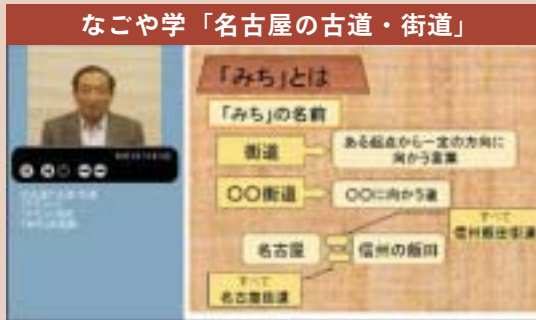

情報

生涯学習推進センター

下記の講座・事業の詳細は、講座案内・パンフレット・チラシ等をご覧ください。当センター（TEL 052-321-1571）へお問い合わせください。

e-ねっと+なごやのご案内

学習コンテンツを文字と動画で配信中。
ネットですすめる"ワタシ流"の生涯学習
にトライしてみませんか。

現代的課題

防災、環境、人権など **8** 講座配信中

なごや学