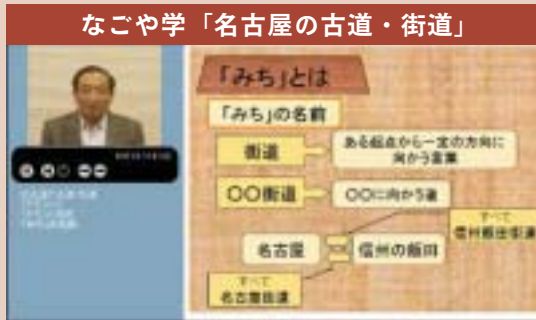

情報

生涯学習推進センター

下記の講座・事業の詳細は、講座案内・パンフレット・チラシ等をご覧ください。当センター（TEL 052-321-1571）へお問い合わせください。

e-ねっと+なごやのご案内

学習コンテンツを文字と動画で配信中。
ネットですすめる"ワタシ流"の生涯学習
にトライしてみませんか。

現代的課題

防災、環境、人権など **8** 講座配信中

なごや学

名古屋の歴史、文化、自然など **17** 講座配信中

親学ノススメ

親子関係、思春期など **14** 講座配信中

生涯学習相談のご案内

■生涯学習推進センターでの学習相談

日時 月～土曜 10:00～16:00

場所 学習相談カウンター

☎&FAX **052-321-1579**