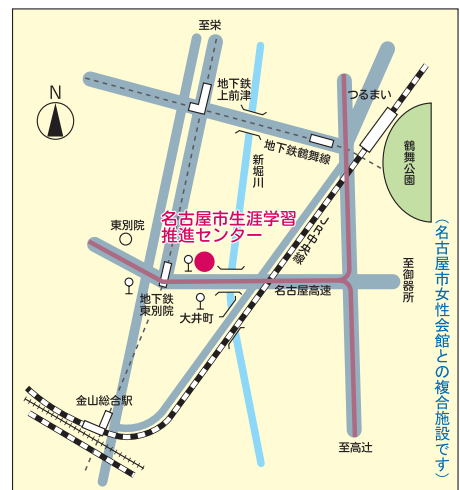

生涯学習なごや No.281 毎月 2 日 5,500 部発行
この情報誌は、古紙パルプを含む再生紙を使用しています。