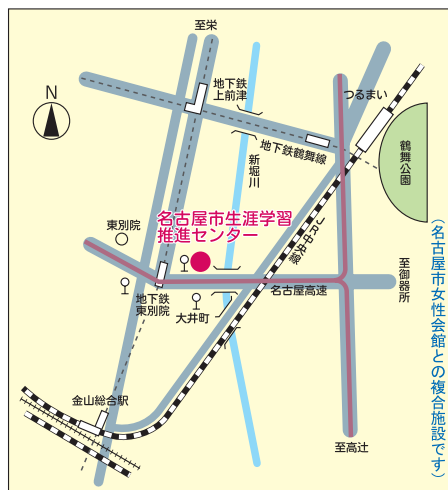

生涯学習なごや No.282 毎月 2 日 5,500 部発行
この情報誌は、古紙パルプを含む再生紙を使用しています。