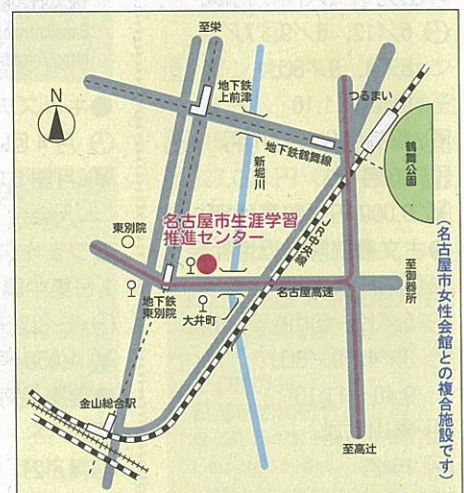

講座名	講師名	費用
世界の中世史	皇學館大学教育学部長 深草 正博	3,000円

【シリーズ講座】複数大学と連携した講座。会場は女性会館です。

講座名	講師名	費用
大同大学 人間環境大学 名古屋芸術大学	研究最前線！大学の知を学ぶ	無料

※上記以外にも、大学を会場とする「キャンパス講座」も実施します。

※詳細は、推進センターの講座案内をご覧ください。

生涯学習相談のご案内

生涯学習推進センターでの学習相談

日時 月～土曜 10:00～16:00

場所 学習相談カウンター

☎&FAX 052-321-1579

※日曜、祝日、第3木曜はお休みです。

市民ボランティア「生涯学習アドバイザー」による生涯学習に関する相談を、各区生涯学習センターなどでも実施しています。お気軽にどうぞ！

各区生涯学習センターでの相談日時

千種	4/20(金)	10:00～12:30	<利用者懇談会>
東	4/25(水)	14:00～16:30	<パソコン相談日>
西	4/ 3(火)	9:30～12:00	<利用調整会>
中村	4/18(水)	12:00～14:30	<パソコン相談日>
中	4/ 5(木)	10:00～12:30	<利用調整会>
昭和	4/ 3(火)	13:00～15:30	<利用調整会>
瑞穂	4/11(水)	10:00～12:30	<利用調整会>
熱田	4/24(火)	10:00～12:30	<パソコン相談日>
中川	4/19(木)	13:00～15:30	<パソコン相談日>
港	4/11(水)	11:00～13:30	<利用調整会>
南	4/ 3(火)	12:30～15:00	<利用調整会>
守山	4/27(金)	10:00～12:30	<パソコン相談日>
緑	4/25(水)	9:30～12:00	<パソコン相談日>
名東	4/14(土)	9:30～12:00	<パソコン相談日>
太白	4/ 3(火)	9:30～12:00	<利用調整会>

※<○○○>は、その日に実施される講座や事業などです。詳しい日時や申込方法などは、各施設にお問合せください。

名古屋市生涯学習推進センター案内図

- ●交通機関 地下鉄・名城線「東別院」下車 1 番出口から東へ徒歩 3 分
- ●開館時間 平日 午前 9 時～午後 9 時
  日曜 午前 9 時～午後 5 時
- ●休館日 毎月第 1 日曜日・第 3 木曜日
  国民の祝日に関する法律による休日 年末年始

編集発行 名古屋市生涯学習推進センター
TEL (052) 321-1571
〒460-0015 名古屋市中区大井町7番25号

印刷 株式会社 一誠社

広告募集

本誌にご掲載いただける広告を募集しています。詳細は下記までお尋ねください。

●名古屋市生涯学習推進センター

☎ 052-321-1571 FAX 052-321-1574 e-mail a3211571@kyoiku.city.nagoya.lg.jp

生涯学習なごや No.283 毎月 2 日 5,500 部発行
この情報誌は、古紙パルプを含む再生紙を使用しています。