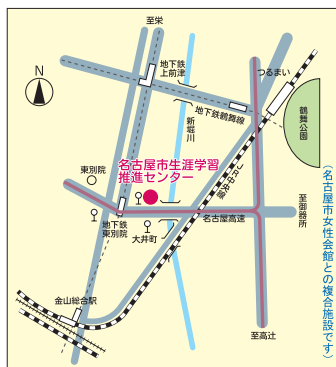

※<〇〇〇>は、その日に実施される講座や事業などです。詳しい日時や申込方法などは、各施設にお問合せください。

名古屋市生涯学習推進センター案内図

●交通機関

地下鉄・名城線「東別院」下車1番出口から東へ徒歩3分

●開館時間

平日 午前9時～午後9時 日曜 午前9時～午後5時

●休館日

毎月第1日曜日・第3木曜日 国民の祝日に関する法律による休日 年末年始