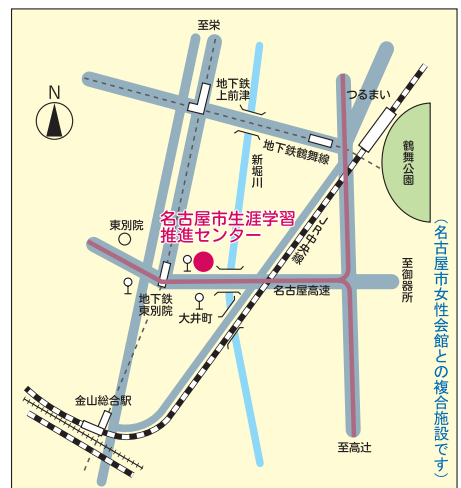

※<〇〇〇>は、その日に実施される講座や事業などです。詳しい日時や申込方法などは、各施設にお問合せください。

名古屋市生涯学習推進センター案内図

- 交通機関 地下鉄・名城線「東別院」下車 1 番出口から東へ徒歩 3 分
- 開館時間 平日 午前 9 時～午後 9 時
日曜 午前 9 時～午後 5 時
- 休館日 毎月第 1 日曜日・第 3 木曜日
国民の祝日に関する法律による休日 年末年始

編集発行 名古屋市生涯学習推進センター

TEL (052) 321-1571

〒460-0015 名古屋市中区大井町7番25号

印刷 株式会社 一誠社

広告募集

本誌にご掲載いただける広告を募集しています。詳細は下記までお尋ねください。

●名古屋市生涯学習推進センター

☎ 052-321-1571 FAX 052-321-1574 e-mail a3211571@kyoiku.city.nagoya.lg.jp

生涯学習なごや No.285 毎月 2 日 5,000 部発行
この情報誌は、古紙パルプを含む再生紙を使用しています。