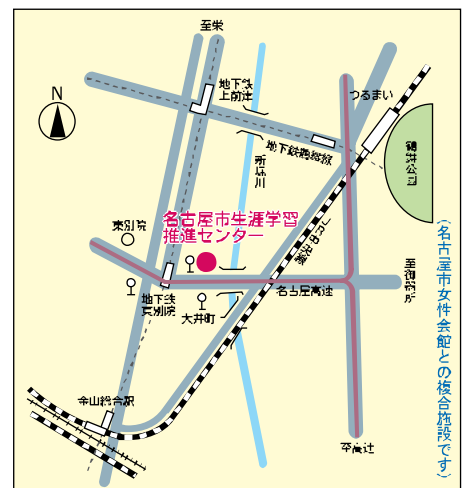

日時：8/1(水) 18:00~19:00(開場 17:30)

講師：フリーアナウンサー 木佐彩子さん

会場：愛知大学名古屋キャンパス

※名古屋市中村区平池町4丁目60番6

- ・「名古屋」駅から徒歩約10分
- ・あおなみ線「ささしまライブ」駅すぐ
- ・近鉄「米野」駅から徒歩約5分

定員：400名

費用：無料

申込：下記の問合せ先へ、FAXまたはホームページにて(電話不可)

7/11(水) 締切

※申込多数の場合は抽選、結果は7/21(土)までにはがきにてご連絡いたします。

【問合せ先】愛知大学広報課

〒461-8641 名古屋市東区筒井2-10-31

TEL：052-937-6762

FAX：052-937-4816

ホームページ：http://www.aichi-u.ac.jp/

■生涯学習推進センターでの学習相談

日時 月～土曜 10:00～16:00

場所 学習相談カウンター

☎&FAX 052-321-1579

※日曜、祝日、第3木曜はお休みです。

市民ボランティア「生涯学習アドバイザー」による生涯学習に関する相談を、各区生涯学習センターなどでも実施しています。お気軽にどうぞ!

■各区生涯学習センターでの相談日時

千種	7/3(火)	13:00~15:30	<公開講座実施日>
東	7/25(水)	14:00~16:30	<パソコン相談日>
北	7/26(木)	15:30~18:00	<公開講座実施日>
西	7/12(木)	13:00~15:30	<講座実施日>
中	7/2(月)	9:30~12:00	<利用調整会>
昭和	7/2(月)	13:00~15:30	<講座実施日>
瑞穂	7/5(木)	9:30~12:00	<公開講座実施日>
熱田	7/9(月)	13:00~15:30	<公開講座実施日>
中川	7/5(木)	13:00~15:30	<パソコン相談日>
港	7/22(日)	10:00~12:30	<公開講座実施日>
南	7/6(金)	9:30~12:00	<講座実施日>
守山	7/30(月)	10:00~12:30	<パソコン相談日>
名東	7/28(土)	9:30~12:00	<事業実施日>
天白	7/11(水)	9:30~12:00	<パソコン相談日>

※<〇〇〇>は、その日に実施される講座や事業などです。詳しい日時や申込方法などは、各施設にお問合せください。

名古屋市生涯学習推進センター案内図

- ●交通機関 地下鉄・名城線「東別院」下車1番出口から東へ徒歩3分
- ●開館時間 平日 午前9時～午後9時
  日曜 午前9時～午後5時
- ●休館日 毎月第1日曜日・第3木曜日
  国民の祝日に関する法律による休日 年末年始

編集発行 名古屋市生涯学習推進センター

TEL (052) 321-1571

〒460-0015 名古屋市中区大井町7番25号

印刷 株式会社 一誠社

(名古屋市女性会館との複合施設です)

本誌にご掲載いただける広告を募集しています。詳細は下記までお尋ねください。

●名古屋市生涯学習推進センター

☎052-321-1571 FAX 052-321-1574 e-mail a3211571@kyoiku.city.nagoya.lg.jp

生涯学習なごやNo.286 毎月2日 5,000部発行
この情報誌は、古紙パルプを含む再生紙を使用しています。