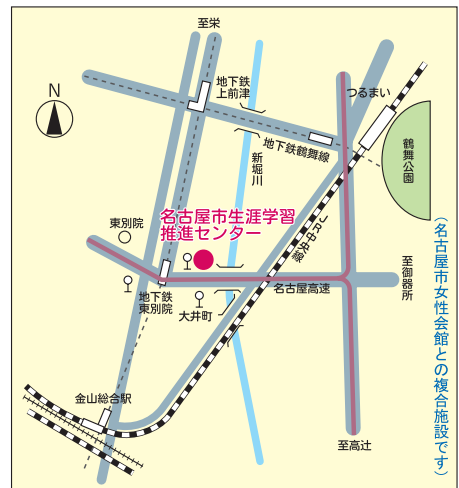

情報

生涯学習推進センター

のご案内

学習コンテンツを文字と動画で配信中。
ネットですすめる“ワタシ流”の生涯
学習にトライしてみませんか。

「あい・あい・あいさつ活動」ノススメ

0:02:42 / 0:03:08
あいさつの大切さを再確認

1 あいさつの大切さを再確認

人と人とのつながりは案外簡単なものでは

赤ちゃんに

笑顔で話しかける → 赤ちゃんも何か話そうとする仕草を見せる

無表情で話しかける → 赤ちゃんは顔を寄せたり、逸らしたりする

笑顔のあいさつは、人と人との大事なコミュニケーションの第一歩

現代的課題

防災、環境、人権など……………⑨講座配信中

なごや学

名古屋の歴史、文化、自然など…⑰講座配信中

親学ノススメ

親子関係、思春期など……………⑯講座配信中

生涯学習相談のご案内

■生涯学習推進センターでの学習相談

日時 月～土曜 10:00～16:00

場所 学習相談カウンター

☎&FAX 052-321-1579

※日曜、祝日、第3木曜はお休みです。

市民ボランティア「生涯学習アドバイザー」による生涯学習に関する相談を、各区生涯学習センターなどでも実施しています。お気軽にどうぞ!

■各区生涯学習センターでの相談日時

北 8/11(土) 12:00～14:30 <まるはちの日事業実施日>

西 8/ 4(土) 9:30～12:00 <イベント実施日>

中村 8/ 7(火) 10:00～12:30 <公開講座実施日>

熱田 8/ 6(月) 10:00～12:30 <公開講座実施日>

中川 8/ 2(木) 13:00～15:30 <パソコン相談日>

名東 8/ 4(土) 13:00～15:30 <コンサート実施日>

天白 8/ 1(水) 9:30～12:00 <利用相談会>

※<〇〇〇>は、その日に実施される講座や事業などです。

詳しい日時や申込方法などは、各施設にお問合せください。

名古屋市生涯学習推進センター案内図

- ●交通機関 地下鉄・名城線「東別院」下車 1 番出口から東へ徒歩 3 分
- ●開館時間 平日 午前 9 時～午後 9 時
  日曜 午前 9 時～午後 5 時
- ●休館日 毎月第 1 日曜日・第 3 木曜日
  国民の祝日に関する法律による休日 年末年始

編集発行 名古屋市生涯学習推進センター
TEL (052) 321-1571
〒460-0015 名古屋市中区大井町7番25号

印刷 株式会社 一誠社

広告募集

本誌にご掲載いただける広告を募集しています。詳細は下記までお尋ねください。

●名古屋市生涯学習推進センター

☎ 052-321-1571 FAX 052-321-1574 e-mail a3211571@kyoiku.city.nagoya.lg.jp

生涯学習なごや No.287 毎月 2 日 5,000 部発行
この情報誌は、古紙パルプを含む再生紙を使用しています。