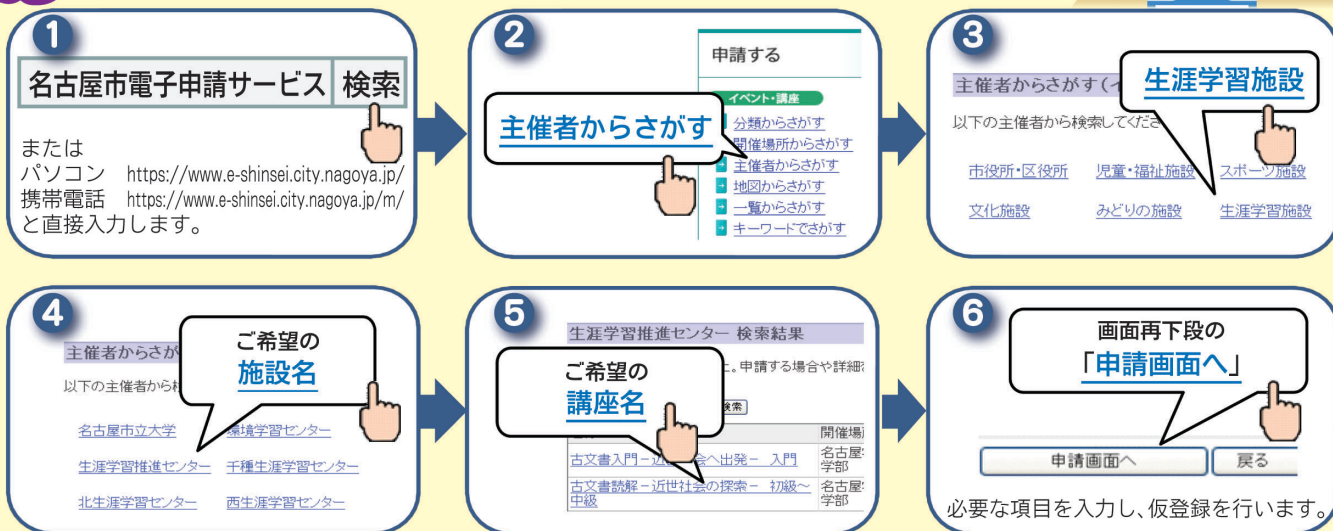

生涯学習 なごや8

名古屋市電子申請サービス

2012 August No.287

初めに、仮申込みをします

8月末から始まる生涯学習センター等での講座に、インターネットで申し込んでみませんか

次に、本登録をします

最後に、名古屋市電子申請サービスからのお知らせ(申請の結果)が届けば終了です。

- 文化の催し・スポーツ
- 学習・活動 (生涯学習センターなど・緑に親しむ・タウン情報・公開講座など)
- 名古屋市生涯学習推進センター情報