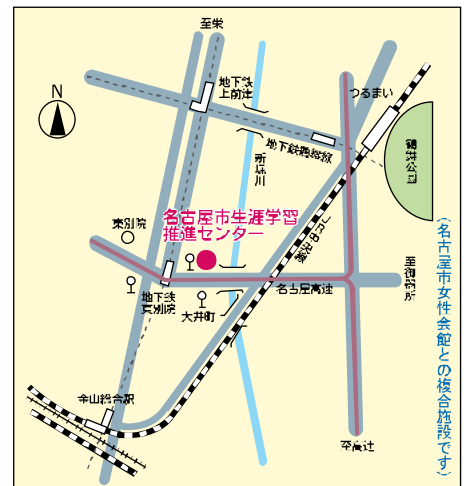

◆9/25(火) 締切

<椋山女学園大学・名古屋工業大学連携> シリーズ講座「名古屋の魅力発信！」	2回	無料
<国立豊田工業高等専門学校連携> 徳川家康の幼児教育論 蓬左文庫蔵「神君御文」について	2回	無料
<愛知みずほ大学連携> おとなのための健康栄養学への誘い	5回	無料

【申込】生涯学習推進センター宛てに往復はがきか、インターネットにて

◆10/5(金) 締切

<至学館大学連携> 健康づくりを学びましょう	7回	無料

【申込】9/3(月)～10/5(金)の9:00～17:00（土日祝除く）に、至学館大学大学院事務室へ、電話にて。先着順で受け付け、定員になり次第締め切り。

【問合せ先】至学館大学大学院事務室
〒474 8651 大府市横根町名高山 55
TEL: 0562 46 1292 内線 859

■生涯学習推進センターでの学習相談

日時 月～土曜 10:00～16:00

場所 学習相談カウンター

☎&FAX 052-321-1579

※日曜、祝日、第3木曜はお休みです。

市民ボランティア「生涯学習アドバイザー」による生涯学習に関する相談を、各区生涯学習センターなどでも実施しています。お気軽にどうぞ！

■各区生涯学習センターでの相談日時

千種	9/ 8(土)	12:00～14:30	<土曜映画会>
東	9/26(水)	14:00～16:30	<パソコン相談日>
北	9/28(金)	10:00～12:30	<パソコン相談日>
中村	9/19(水)	12:00～14:30	<パソコン相談日>
中	9/21(金)	9:30～12:00	<なかっこ広場>
昭和	9/ 3(月)	13:00～15:30	<利用調整会>
瑞穂	9/12(水)	9:30～12:00	<パソコン相談日>
港	9/ 7(金)	9:30～12:00	<講座実施日>
南	9/19(水)	13:00～15:30	<講座実施日>
守山	9/29(土)	10:00～12:30	<パソコン相談日>
緑	9/26(水)	9:30～12:00	<パソコン相談日>
名東	9/ 8(土)	9:30～12:00	<パソコン相談日・ 親子スポーツ>
太白	9/ 3(月)	9:30～12:00	<利用調整会>

※<〇〇〇>は、その日に実施される講座や事業などです。詳しい日時や申込方法などは、各施設にお問合せください。

名古屋市生涯学習推進センター案内図

- ●交通機関 地下鉄・名城線「東別院」下車1番出口から東へ徒歩3分
- ●開館時間 平日 午前9時～午後9時
  日曜 午前9時～午後5時
- ●休館日 毎月第1日曜日・第3木曜日
  国民の祝日に関する法律による休日 年末年始

編集発行 名古屋市生涯学習推進センター
TEL (052) 321-1571
〒460-0015 名古屋市中区大井町7番25号

印刷 株式会社 一誠社

本誌にご掲載いただける広告を募集しています。詳細は下記までお尋ねください。

●名古屋市生涯学習推進センター

☎052-321-1571 FAX 052-321-1574 e-mail a3211571@kyoiku.city.nagoya.lg.jp

生涯学習なごやNo.288 毎月2日 5,000部発行
この情報誌は、古紙パルプを含む再生紙を使用しています。