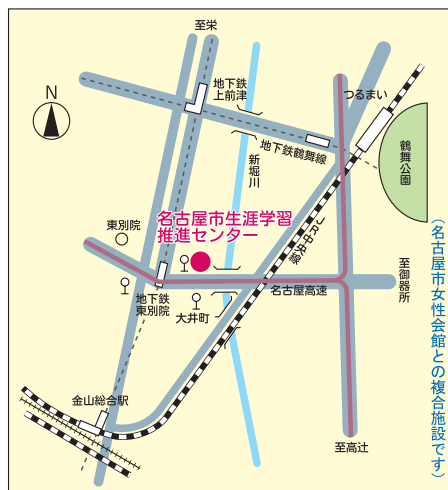

【申込】生涯学習推進センター宛てに往復はがきか、インターネットにて

キャンパス講座

◆ 10/5(金) 締切

<至学館大学連携> 健康づくりを学びましょう	7回	無料

【申込】9/3(月)～10/5(金)の9:00～17:00(土日祝除く)に、至学館大学大学院事務室へ、電話にて。先着順で受け付け、定員になり次第締め切り。

【問合せ先】至学館大学大学院事務室
〒474-8651 大府市横根町名高山 55
TEL: 0562-46-1292-内線 859

生涯学習相談のご案内

■生涯学習推進センターでの学習相談

日時 月～土曜 10:00～16:00

場所 学習相談カウンター

☎&FAX 052-321-1579

※日曜、祝日、第3木曜はお休みです。

市民ボランティア「生涯学習アドバイザー」による生涯学習に関する相談を、各区生涯学習センターなどでも実施しています。お気軽にどうぞ!

■各区生涯学習センターでの相談日時

千種	9/ 8(土)	12:00～14:30	<土曜映画会>
東	9/26(水)	14:00～16:30	<パソコン相談日>
北	9/28(金)	10:00～12:30	<パソコン相談日>
中村	9/19(水)	12:00～14:30	<パソコン相談日>
中	9/21(金)	9:30～12:00	<なかつこ広場>
昭和	9/ 3(月)	13:00～15:30	<利用調整会>
瑞穂	9/12(水)	9:30～12:00	<パソコン相談日>
港	9/ 7(金)	9:30～12:00	<講座実施日>
南	9/19(水)	13:00～15:30	<講座実施日>
守山	9/29(土)	10:00～12:30	<パソコン相談日>
緑	9/26(水)	9:30～12:00	<パソコン相談日>
名東	9/ 8(土)	9:30～12:00	<パソコン相談日・ 親子スポーツ>
太白	9/ 3(月)	9:30～12:00	<利用調整会>

※<〇〇〇>は、その日に実施される講座や事業などです。詳しい日時や申込方法などは、各施設にお問合せください。

名古屋市生涯学習推進センター案内図

- ●交通機関 地下鉄・名城線「東別院」下車 1番出口から東へ徒歩3分
- ●開館時間 平日 午前9時～午後9時
  日曜 午前9時～午後5時
- ●休館日 毎月第1日曜日・第3木曜日
  国民の祝日に関する法律による休日 年末年始

編集発行 名古屋市生涯学習推進センター
TEL (052) 321-1571
〒460-0015 名古屋市中区大井町7番25号

印刷 株式会社 一誠社

広告募集

本誌にご掲載いただける広告を募集しています。詳細は下記までお尋ねください。

●名古屋市生涯学習推進センター

☎ 052-321-1571 FAX 052-321-1574 e-mail a3211571@kyoiku.city.nagoya.lg.jp

生涯学習なごや No.288 毎月2日 5,000部発行
この情報誌は、古紙パルプを含む再生紙を使用しています。