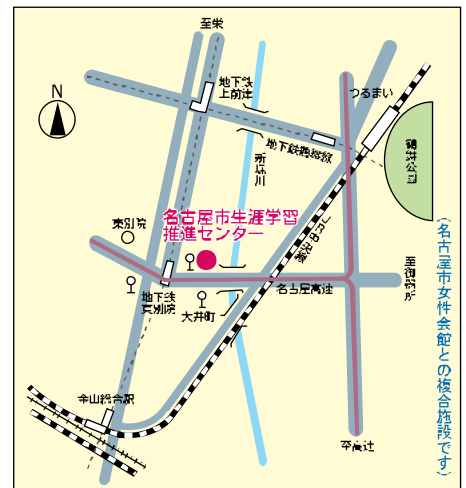

■生涯学習推進センターでの学習相談

日時 月~土曜 10:00~16:00
場所 学習相談カウンター
☎&FAX 052-321-1579
※日曜、祝日、第3木曜はお休みです。

市民ボランティア「生涯学習アドバイザー」による生涯学習に関する相談を、各区生涯学習センターなどでも実施しています。お気軽にどうぞ！

■各区生涯学習センターでの相談日時

千種	10/7(日)	9:30~15:00	<区民まつり> ※平和公園メタセコイア広場
	10/20(土)	10:00~15:30	<センターまつり>
東	10/24(水)	14:00~16:30	<パソコン相談日>
北	10/13(土)	9:30~15:00	<北生涯学習まつり>
西	10/27(土)	10:00~15:30	<センターまつり>
	10/28(日)	10:00~12:30	<センターまつり>
中村	10/27(土)	10:00~15:30	<区民まつり> ※中村公園
中	10/1(月)	9:30~12:00	<利用調整会>
昭和	10/13(土)	10:00~15:30	<センターまつり>
瑞穂	10/20(土)	10:00~15:30	<センターまつり>
熱田	10/27(土)	10:00~12:30	<センターまつり>
	10/28(日)	10:00~12:30	<センターまつり>
中川	10/18(木)	13:00~15:30	<パソコン相談日>
港	10/17(水)	9:30~12:00	<公開講座実施日>
南	10/3(水)	13:00~15:30	<講座実施日>
守山	10/27(土)	10:00~15:30	<生涯学習まつり>
緑	10/27(土)	12:30~15:00	<区民まつり> ※大高緑地
天白	10/1(月)	10:30~12:30	<利用調整会>

※<〇〇〇>は、その日に実施される講座や事業などです。詳しい日時や申込方法などは、各施設にお問合せください。

名古屋市生涯学習推進センター案内図

- ●交通機関 地下鉄・名城線「東別院」下車1番出口から東へ徒歩3分
- ●開館時間 平日 午前9時~午後9時
  日曜 午前9時~午後5時
- ●休館日 毎月第1日曜日・第3木曜日
  国民の祝日に関する法律による休日 年末年始

編集発行 名古屋市生涯学習推進センター
TEL (052) 321-1571
〒460-0015 名古屋市中区大井町7番25号
印刷 株式会社 一誠社

生涯学習なごや No.289 毎月2日 5,000部発行
この情報誌は、古紙パルプを含む再生紙を使用しています。

本誌にご掲載いただける広告を募集しています。詳細は下記までお尋ねください。

●名古屋市生涯学習推進センター

☎052-321-1571 FAX 052-321-1574 e-mail a3211571@kyoiku.city.nagoya.lg.jp