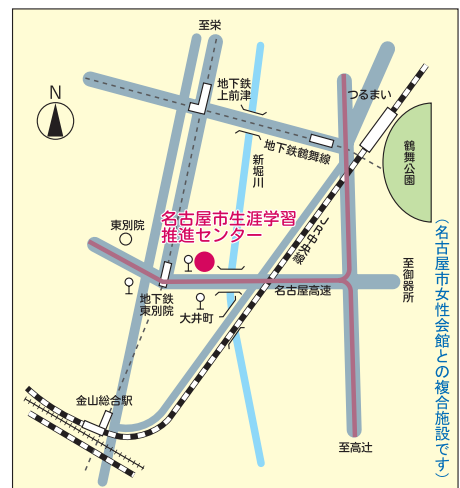

〒467-0867 瑞穂区春鼓町2-13

TEL: 882-1815 FAX: 882-5700

メール: amjc@aichi-mizuho.jp

生涯学習相談のご案内

■生涯学習推進センターでの学習相談

日時 月～土曜 10:00～16:00

場所 学習相談カウンター

☎&FAX 052-321-1579

※日曜、祝日、第3木曜はお休みです。

市民ボランティア「生涯学習アドバイザー」による生涯学習に関する相談を、各区生涯学習センターなどでも実施しています。お気軽にどうぞ！

■各区生涯学習センターでの相談日時

東 11/7(水) 14:00～16:30 <パソコン相談日>

11/28(水) 14:00～16:30 <パソコン相談日>

北 11/21(水) 10:00～12:30 <講座実施日>

中村 11/2(金) 11:30～14:00 <講座実施日>

中 11/4(日) 9:30～15:00 <センターまつり>

昭和 11/1(木) 13:00～15:30 <利用調整会>

瑞穂 11/14(水) 9:30～12:00 <パソコン相談日>

熱田 11/29(木) 13:30～16:00 <公開講座実施日>

中川 11/13(火) 13:00～15:30 <講座実施日>

港 11/10(土) 9:30～15:00 <センター文化祭>

南 11/5(月) 9:30～12:00 <公開講座実施日>

守山 11/30(金) 10:00～12:30 <パソコン相談日>

緑 11/10(土) 12:30～15:00 <センターまつり>

11/11(日) 10:00～12:30 <センターまつり>

名東 11/10(土) 10:00～12:30 <生涯学習まつり>

11/11(日) 10:00～12:30 <生涯学習まつり>

※<〇〇〇>は、その日に実施される講座や事業などです。

詳しい日時や申込方法などは、各施設にお問合せください。

名古屋市生涯学習推進センター案内図

- ●交通機関 地下鉄・名城線「東別院」下車 1 番出口から東へ徒歩 3 分
- ●開館時間 平日 午前 9 時～午後 9 時
  日曜 午前 9 時～午後 5 時
- ●休館日 毎月第 1 日曜日・第 3 木曜日
  国民の祝日に関する法律による休日 年末年始

編集発行 名古屋市生涯学習推進センター

TEL (052) 321-1571

〒460-0015 名古屋市中区大井町7番25号

印刷 株式会社 一誠社

広告募集

本誌にご掲載いただける広告を募集しています。詳細は下記までお尋ねください。

●名古屋市生涯学習推進センター

☎ 052-321-1571 FAX 052-321-1574 e-mail a3211571@kyoiku.city.nagoya.lg.jp

生涯学習なごや No.290 毎月 2 日 5,000 部発行
この情報誌は、古紙パルプを含む再生紙を使用しています。