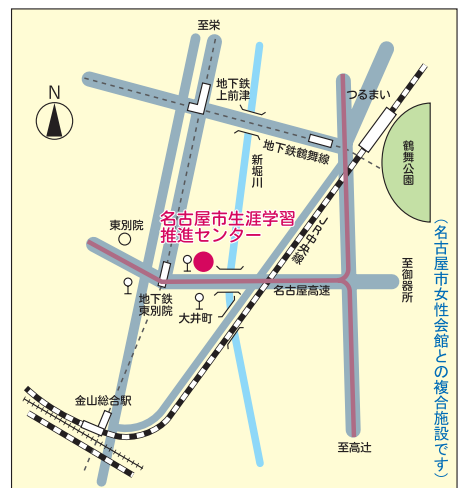

〒467-0867 瑞穂区春鼓町2-13

TEL: 882-1815 FAX: 882-5700

メール: amjc@aichi-mizuho.jp

生涯学習相談のご案内

■生涯学習推進センターでの学習相談

日時 月～土曜 10:00～16:00

場所 学習相談カウンター

☎&FAX 052-321-1579

※日曜、祝日、第3木曜はお休みです。

市民ボランティア「生涯学習アドバイザー」による生涯学習に関する相談を、各区生涯学習センターなどでも実施しています。お気軽にどうぞ！

■各区生涯学習センターでの相談日時

東 11/7(水) 14:00～16:30 <パソコン相談日>

11/28(水) 14:00～16:30 <パソコン相談日>

北 11/21(水) 10:00～12:30 <講座実施日>

中村 11/2(金) 11:30～14:00 <講座実施日>

中 11/4(日) 9:30～15:00 <センターまつり>

昭和 11/1(木) 13:00～15:30 <利用調整会>

瑞穂 11/14(水) 9:30～12:00 <パソコン相談日>

熱田 11/29(木) 13:30～16:00 <公開講座実施日>

中川 11/13(火) 13:00～15:30 <講座実施日>

港 11/10(土) 9:30～15:00 <センター文化祭>

南 11/5(月) 9:30～12:00 <公開講座実施日>

守山 11/30(金) 10:00～12:30 <パソコン相談日>

緑 11/10(土) 12:30～15:00 <センターまつり>

11/11(日) 10:00～12:30 <センターまつり>

名東 11/10(土) 10:00～12:30 <生涯学習まつり>

11/11(日) 10:00～12:30 <生涯学習まつり>

※<〇〇〇>は、その日に実施される講座や事業などです。詳しい日時や申込方法などは、各施設にお問合せください。

名古屋市生涯学習推進センター案内図

- ●交通機関 地下鉄・名城線「東別院」下車1番出口から東へ徒歩3分
- ●開館時間 平日 午前9時～午後9時
  日曜 午前9時～午後5時
- ●休館日 毎月第1日曜日・第3木曜日
  国民の祝日に関する法律による休日 年末年始

編集発行 名古屋市生涯学習推進センター

TEL (052) 321-1571

〒460-0015 名古屋市中区大井町7番25号

印刷 株式会社 一誠社

広告募集

本誌にご掲載いただける広告を募集しています。詳細は下記までお尋ねください。

●名古屋市生涯学習推進センター

☎ 052-321-1571 FAX 052-321-1574 e-mail a3211571@kyoiku.city.nagoya.lg.jp

生涯学習なごや No.290 毎月2日 5,000部発行
この情報誌は、古紙パルプを含む再生紙を使用しています。