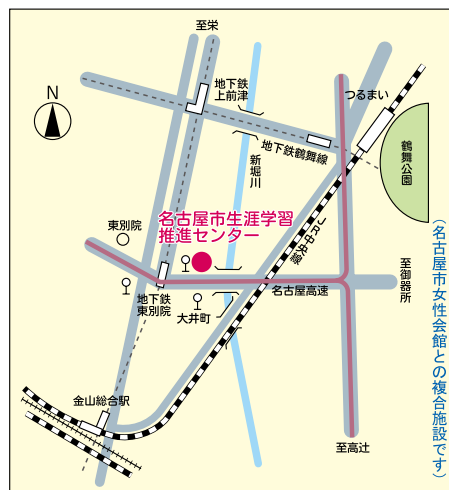

【会場】女性会館 第1・2集会室

【講師】HEAL ホリスティック教育実践研究所所長
金香百合さん 他

【定員】30名 【費用】無料

【申込】往復はがきにて・インターネットにて、
推進センター宛て 12/17（月）締切

生涯学習推進センター主催 大学連携講座

<名古屋市立大学連携> 正しく使うためにくすりを知る

【日程】すべて水曜日の 14:00～15:30

- ①1/ 9 脳機能へ忍び寄り寄る糖尿病の甘い罠
- ②1/16 再生医療と薬の研究に期待される万能細胞
- ③1/23 からだの中でのくすりの一生
- ④1/30 くすりの形（剤形）に詰まったサイエンス
- ⑤2/ 6 これだけ変わった！最新・元気に過ごすためのくすりのはなし 2013

【会場】女性会館 視聴覚室

【講師】名古屋市立大学准教授 大澤匡弘さん他

【定員】100名 【費用】500円

【申込】往復はがき・インターネットにて、
推進センター宛て 12/17（月）締切

生涯学習相談のご案内

生涯学習推進センターでは、市民ボランティア「生涯学習アドバイザー」による「学習相談カウンター」を設置し、「何かしたいけど…」、「こんな学習はどこで…」、「資格を取るには…」など様々な相談や生涯学習に関する悩みや疑問を一緒に考えます。

また、独自のツールを使った学習相談を行っています。ぜひ、お気軽にご相談ください。

生涯学習推進センターでの学習相談

日時 月～土曜 10:00～16:00

場所 学習相談カウンター

☎&FAX 052-321-1579

※日曜、祝日、第3木曜はお休みです。

なごやか市民教室追加募集受付中！

「学習相談カウンター」には、なごやか市民教室事務局も併設しています。

16区生涯学習センターで50講座が開催されます。現在、追加募集を受け付けている講座もあります。

詳しくは、各生涯学習センターや女性会館に配架されているチラシをご覧ください。なごやか市民教室事務局（学習相談カウンター、☎052-321-1579）までお電話ください。

名古屋市生涯学習推進センター案内図

- ●交通機関 地下鉄・名城線「東別院」下車 1番出口から東へ徒歩3分
- ●開館時間 平日 午前9時～午後9時
  日曜 午前9時～午後5時
- ●休館日 毎月第1日曜日・第3木曜日
  国民の祝日に関する法律による休日 年末年始

編集発行 名古屋市生涯学習推進センター
TEL (052) 321-1571
〒460-0015 名古屋市中区大井町7番25号

印刷 株式会社 一誠社

広告募集

本誌にご掲載いただける広告を募集しています。詳細は下記までお尋ねください。

●名古屋市生涯学習推進センター

☎ 052-321-1571 FAX 052-321-1574 e-mail a3211571@kyoiku.city.nagoya.lg.jp

生涯学習なごや No.291 毎月2日 5,000部発行
この情報誌は、古紙パルプを含む再生紙を使用しています。