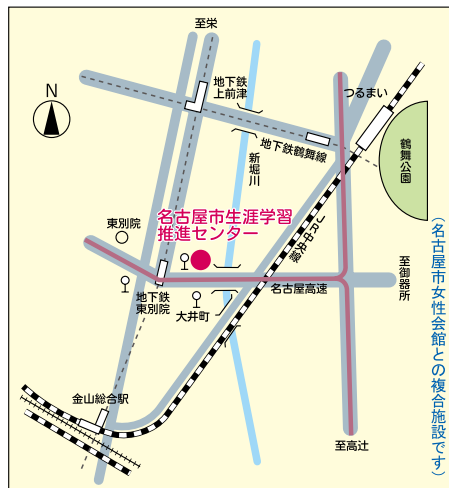

生涯学習推進センター主催 市民大学公開講演会

＜愛知医科大学共催＞

愛知医科大学における最先端研究・医療

【日程】 3/9（土） 13：30～16：00

第1部（13：30～14：30）

糖尿病治療の最先端

【講師】 愛知医科大学糖尿病内科教授
中村二郎さん

第2部（15：00～16：00）

あし・こし・くびの痛み研究の最先端

【講師】 愛知医科大学学際的痛みセンター教授
牛田享宏さん

【会場】 女性会館 ホール

【定員】 350名 【費用】 無料

【申込】 往復はがきにて・インターネットにて、
推進センター宛て 2/12（火）締切

学習グループ情報のご案内

名古屋市の生涯学習センターや女性会館で活動し、会員募集をしている学習グループをご案内しています。

- ① 手芸・工芸、絵画、パソコンなど学習
  - ② バレーボールやヨガなどスポーツ・レク
  - ③ まちづくり・医療・健康・コミュニティなど
2. インターネット「生涯学習 Web ナビなごや」

で、活動区や活動内容で
検索することができます。

Webナビなごや 検索

http://www.suisin.city.nagoya.jp/

いますぐ
アクセスを！

生涯学習相談のご案内

生涯学習推進センターでは、市民ボランティア「生涯学習アドバイザー」による「学習相談カウンター」を設置し、「何かしたいけど…」、「こんな学習はどこで…」、「資格を取るには…」など様々な相談や生涯学習に関する悩みや疑問を一緒に考えます。

また、独自のツールを使った学習相談を行っています。ぜひ、お気軽にご相談ください。

生涯学習推進センターでの学習相談

日時 月～土曜 10：00～16：00

場所 学習相談カウンター

☎&FAX 052-321-1579

※日曜、祝日、第3木曜はお休みです。

なごやか市民教室追加募集受付中！

「学習相談カウンター」には、なごやか市民教室事務局も併設しています。

16区生涯学習センターで50講座が開催されます。現在、追加募集を受け付けている講座もあります。

詳しくは、各生涯学習センターや女性会館に配架されているチラシをご覧ください。なごやか市民教室事務局（学習相談カウンター、☎052-321-1579）までお電話ください。

名古屋市生涯学習推進センター案内図

- ●交通機関 地下鉄・名城線「東別院」下車 1番出口から東へ徒歩3分
- ●開館時間 平日 午前9時～午後9時
  日曜 午前9時～午後5時
- ●休館日 毎月第1日曜日・第3木曜日
  国民の祝日に関する法律による休日 年末年始

編集発行 名古屋市生涯学習推進センター
TEL (052) 321-1571
〒460-0015 名古屋市中区大井町7番25号

印刷 株式会社 一誠社

広告募集

本誌にご掲載いただける広告を募集しています。詳細は下記までお尋ねください。

●名古屋市生涯学習推進センター

☎ 052-321-1571 FAX 052-321-1574 e-mail a3211571@kyoiku.city.nagoya.lg.jp

生涯学習なごや No.292 毎月2日 5,000部発行
この情報誌は、古紙パルプを含む再生紙を使用しています。