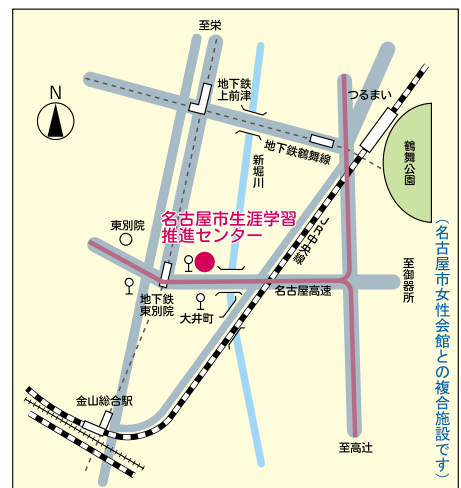

生涯学習推進センター主催 市民大学公開講演会

＜愛知医科大学共催＞

愛知医科大学における最先端研究・医療

【日程】3/9（土） 13：30～16：00

第1部（13：30～14：30）

糖尿病治療の最先端

【講師】愛知医科大学糖尿病内科教授
中村二郎さん

第2部（15：00～16：00）

あし・こし・くびの痛み研究の最先端

【講師】愛知医科大学学際的痛みセンター教授
牛田享宏さん

【会場】女性会館 ホール

【定員】350名 【費用】無料

【申込】往復はがき・インターネットにて、
推進センター宛て2/12（火）締切

生涯学習相談のご案内

生涯学習推進センターでは、市民ボランティア「生涯学習アドバイザー」による「学習相談カウンター」を設置し、「何かしたいけど…」、「こんな学習はどこで…」、「資格を取るには…」など様々な相談や生涯学習に関する悩みや疑問をご一緒に考えます。

また、独自のツールを使った学習相談を行っています。ぜひ、お気軽にご相談ください。

生涯学習推進センターでの学習相談

日時 月～土曜 10：00～16：00

場所 学習相談カウンター

☎&FAX 052-321-1579

※日曜、祝日、第3木曜はお休みです。

教育サポーターネットワークのご案内

自分の学習成果や特技・能力などをボランティアとして活かしたいという市民の方々を募集・登録することにより、教育や生涯学習に関するボランティアの指導・支援を必要とする地域や学校からの求めに応じて情報を提供する制度です。

登録 「生涯学習ボランティア」「部活動外部指導者」に登録することができます
(詳しくはパンフレットをご覧ください)

紹介 「生涯学習ボランティア」はインターネット「生涯学習Webナビなごや」で検索することができます。

学習グループ情報のご案内

名古屋市の生涯学習センターや女性会館で活動し、会員募集をしている学習グループをご案内しています。

1. 手芸・工芸、絵画、パソコンなど学習
   - バレーボールやヨガなどスポーツ・レク
   - まちづくり・医療・健康・コミュニティなど
2. インターネット「生涯学習Webナビなごや」で、活動区や活動内容で検索することができます。

名古屋市生涯学習推進センター案内図

- ●交通機関 地下鉄・名城線「東別院」下車 1 番出口から東へ徒歩 3 分
- ●開館時間 平日 午前 9 時～午後 9 時
  日曜 午前 9 時～午後 5 時
- ●休館日 毎月第 1 日曜日・第 3 木曜日
  国民の祝日に関する法律による休日 年末年始

編集発行 名古屋市生涯学習推進センター
TEL (052) 321-1571
〒460-0015 名古屋市中区大井町7番25号

印刷 株式会社 一誠社

広告募集

本誌にご掲載いただける広告を募集しています。詳細は下記までお尋ねください。

●名古屋市生涯学習推進センター

☎ 052-321-1571 FAX 052-321-1574 e-mail a3211571@kyoiku.city.nagoya.lg.jp

生涯学習なごや No.293 毎月 2 日 5,000 部発行
この情報誌は、古紙パルプを含む再生紙を使用しています。