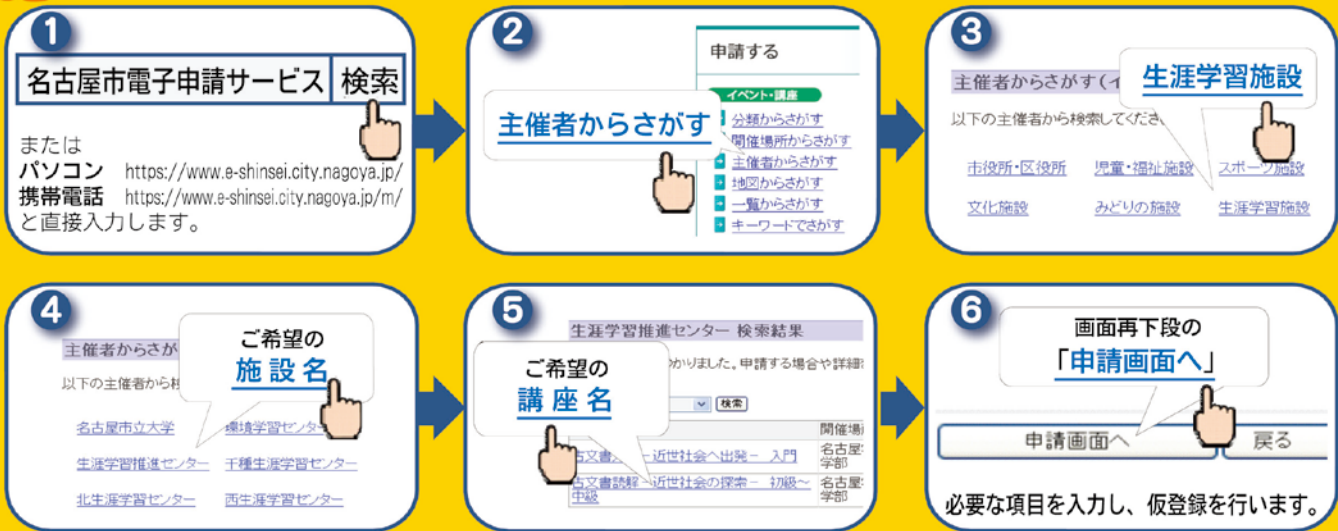

生涯学習 なごや3

2013 March No.294

名古屋市電子申請サービス

初めに、仮申込みをします

3月末から始まる生涯学習センター等での講座に、インターネットで申し込んでみませんか

次に、本登録をします

最後に、名古屋市電子申請サービスからのお知らせ (申請の結果) が届けば終了です

- 文化の催し・スポーツ
- 学習・活動 (生涯学習センターなど・緑に親しむ・タウン情報・公開講座など)
- 名古屋市生涯学習推進センター情報