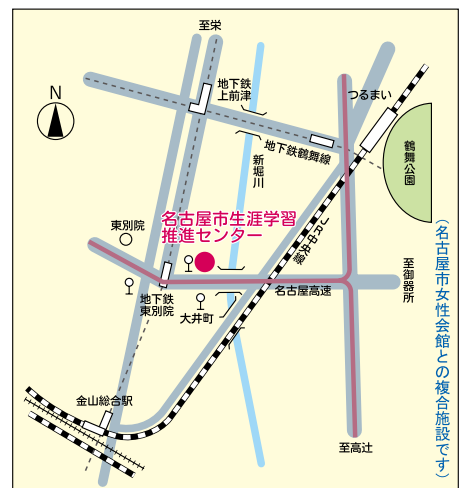

「ブランド」に着目し、自社で作っている製品や自社のサービスのブランド力を強化するにはどうしたらよいかを考えます。

🕒 8/19・26（月）、全2回、18:30～20:00

👤 一般、40名

🏠 女性会館第1・2集会室 📄 無料

📞 電話・FAX・インターネットにて、生涯学習推進センター宛

※定員になり次第、締め切ります。

生涯学習相談のご案内

■生涯学習推進センターでの学習相談

日時 月～土曜 10:00～16:00

場所 学習相談カウンター

☎&FAX 052-321-1579

※日曜、祝日、第3木曜はお休みです。

市民ボランティア「生涯学習アドバイザー」による生涯学習に関する相談を、各区生涯学習センターなどでも実施しています。お気軽にどうぞ！

■各区生涯学習センターでの相談日時

東	6/26(水)	14:00～16:30	<パソコン相談日>
北	6/20(木)	12:00～14:30	<講座実施日>
西	6/10(月)	13:00～15:30	<公開講座実施日>
中村	6/6(木)	11:30～14:00	<公開講座実施日>
中	6/7(金)	13:30～16:00	<パソコン相談日>
昭和	6/3(月)	13:00～15:30	<利用調整会>
瑞穂	6/7(金)	13:00～15:30	<公開講座実施日>
熱田	6/5(水)	10:00～12:30	<講座実施日>
中川	6/4(火)	10:00～12:30	<公開講座実施日>
港	6/18(火)	10:00～12:30	<講座実施日>
南	6/13(木)	12:00～14:30	<公開講座実施日>
守山	6/8(土)	9:30～12:00	<環境デー実施日>
緑	6/1(土)	10:00～12:30	<環境デー実施日>
名東	6/10(月)	13:00～15:30	<公開講座実施日>
天白	6/3(月)	9:30～12:00	<利用調整会>

※<○○○>は、その日に実施される講座や事業などです。

詳しい日時や申込方法などは、各施設にお問合せください。

名古屋市生涯学習推進センター案内図

- ●交通機関 地下鉄・名城線「東別院」下車 1番出口から東へ徒歩3分
- ●開館時間 平日 午前9時～午後9時
  日曜 午前9時～午後5時
- ●休館日 毎月第1日曜日・第3木曜日
  国民の祝日に関する法律による休日 年末年始

編集発行 名古屋市生涯学習推進センター
TEL (052) 321-1571
〒460-0015 名古屋市中区大井町7番25号

印刷 株式会社 一誠社

広告募集

本誌にご掲載いただける広告を募集しています。詳細は下記までお尋ねください。

●名古屋市生涯学習推進センター

☎ 052-321-1571 FAX 052-321-1574 e-mail a3211571@kyoiku.city.nagoya.lg.jp

生涯学習なごや No.297 毎月2日 5,000部発行
この情報誌は、古紙パルプを含む再生紙を使用しています。