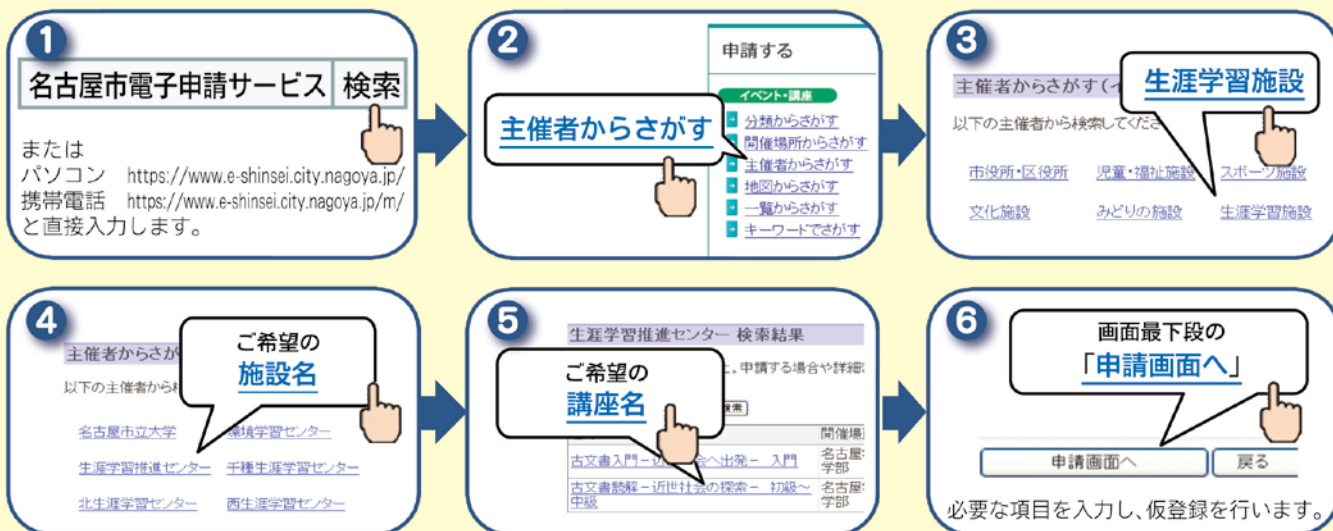

生涯学習 なごや8

名古屋市電子申請サービス 2013 August No.299

初めに、仮申込みをします

8月末から始まる生涯学習センター等での講座に、インターネットで申し込んでみませんか

次に、本登録をします

最後に、名古屋市電子申請サービスからのお知らせ(申請の結果)が届けば終了です。

- 文化の催し・スポーツ
- 学習・活動 (生涯学習センターなど・緑に親しむ・タウン情報・公開講座など)
- 名古屋市生涯学習推進センター情報

『生涯学習なごや』は、開催日・申込締切などが、当月の11日以降から翌月の10日までの事業を掲載しています。

また、各事業の概略をお伝えしています。詳しい内容や申込方法等は、各施設にお問合せください。なお、特に記載のないものは申込不要・費用無料です。

文化の催し

名古屋市博物館

〒467-0806
 瑞穂区瑞穂通 1-27-1
 ☎ 853-2655 Fax 853-3636

- 夏休み特別展 マジックの時間
 マジックに関する記録や絵画を展示。解説口上、マジックや曲芸の実演を行う。
 ⌚ ~9/1(日) 9:30~17:00 (入場 16:30)
 料 一般 1,000 円、高大生 600 円、中学生以下無料 (前売り・団体は 200 円割引)
- 歴史体験セミナー「むかしのおもちゃで遊ぼう！」
 コマやお手玉など、少し昔のおもちゃで自由に遊ぶ。
 ⌚ ~9/1(日) 9:30~16:30
 👤 小学校 3 年生以下は保護者同伴
- 常設展フリールーム「土器の美・石器の美」
 土器や石器を、その製作技術に触れながら紹介する。
 ⌚ ~8/25(日) 9:30~17:00 (入場 16:30)
- 常設展フリールーム「い