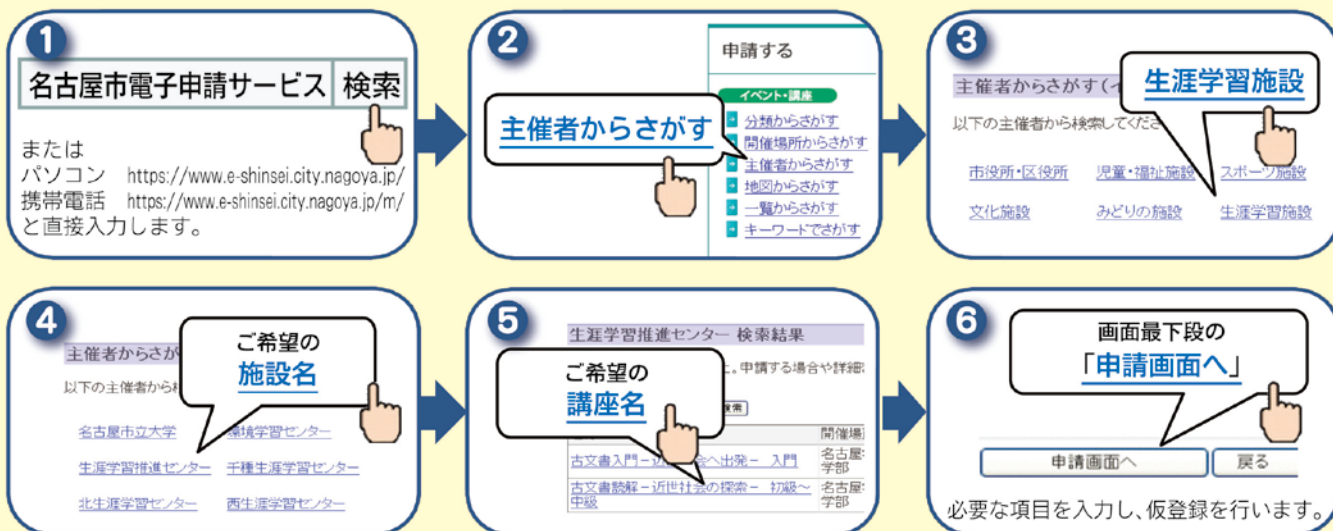

生涯学習 なごや8

名古屋市電子申請サービス 2013 August No.299

初めに、仮申込みをします

8月末から始まる生涯学習センター等での講座に、インターネットで申し込んでみませんか

次に、本登録をします

最後に、名古屋市電子申請サービスからのお知らせ(申請の結果)が届けば終了です。

- 文化の催し・スポーツ
- 学習・活動 (生涯学習センターなど・緑に親しむ・タウン情報・公開講座など)
- 名古屋市生涯学習推進センター情報