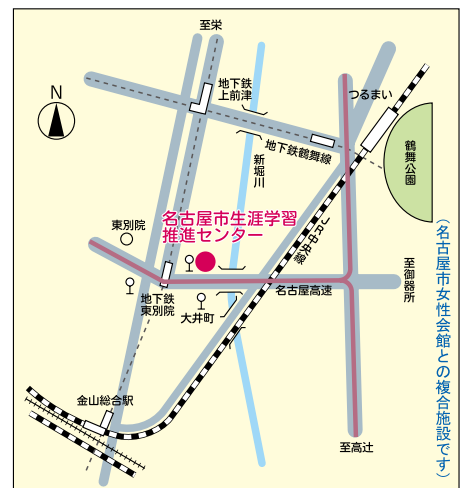

広告募集

本誌にご掲載いただける広告を募集しています。詳細は下記までお尋ねください。

●名古屋市生涯学習推進センター

☎ 052-321-1571 FAX 052-321-1574 e-mail a3211571@kyoiku.city.nagoya.lg.jp