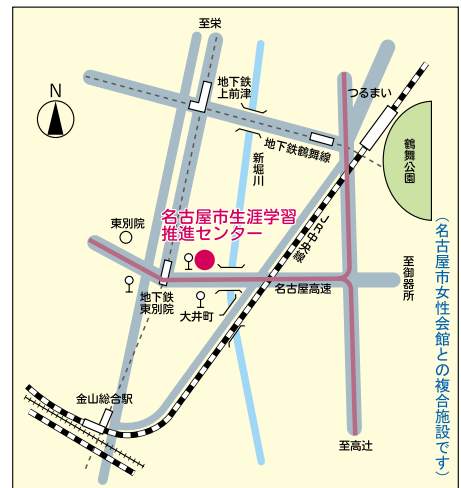

※吹上公園

東 10/26(土) 10:00~15:30 <センターまつり>

10/2(水) 13:30~16:00 <パソコン相談日>

10/23(水) 13:30~16:00 < " >

北 10/30(水) 11:00~13:30 <講座実施日>

西 10/26(土) 10:00~15:30 <センターまつり>

10/27(日) 10:00~12:30 < " >

中村 10/26(土) 10:00~15:00 <区民まつり>

※中村公園

中 10/13(日) 10:00~15:00 <センターまつり>

昭和 10/19(土) 10:00~15:30 <センターまつり>

10/27(日) 10:30~13:00 <区民まつり>

※鶴舞公園

瑞穂 10/30(水) 11:30~14:00 <公開講座実施日>

熱田 10/27(日) 10:00~15:30 <センターまつり>

中川 10/8(火) 10:00~12:30 <パソコン相談日>

10/17(木) 12:00~14:30 <公開講座実施日>

港 10/11(金) 10:00~12:30 <パソコン相談日>

南 10/5(土) 12:30~15:00 <ロビーコンサート>

10/19(土) 10:00~15:30 <センターまつり>

守山 10/26(土) 10:00~16:00 <センターまつり>

緑 10/20(日) 10:00~12:30 <センターまつり>

10/26(土) 13:00~15:30 <区民まつり>

※大高緑地公園

名東 10/24(木) 13:00~15:30 <公開講座実施日>

天白 10/20(日) 13:30~16:00 <天白お楽しみサロン>

※<〇〇〇>は、その日に実施される講座や事業などです。詳しい日時や申込方法などは、各施設にお問合せください。

名古屋市生涯学習推進センター案内図

●交通機関 地下鉄・名城線「東別院」下車 1 番出口から東へ徒歩 3 分

●開館時間 平日 午前 9 時~午後 9 時

日曜 午前 9 時~午後 5 時

●休館日 毎月第 1 日曜日・第 3 木曜日

国民の祝日に関する法律による休日 年末年始

※10月14日(月・祝)以降のお問い合わせは、月~金曜日の午前9時~午後5時となります。(祝日・年末年始除く)

編集発行 名古屋市生涯学習推進センター

TEL (052) 321-1571

〒460-0015 名古屋市中区大井町7番25号

印刷 株式会社 一誠社

広告募集

本誌にご掲載いただける広告を募集しています。詳細は下記までお尋ねください。

●名古屋市生涯学習推進センター

☎ 052-321-1571 FAX 052-321-1574 e-mail a3211571@kyoiku.city.nagoya.lg.jp

生涯学習なごや No.301 毎月 2 日 5,000 部発行
この情報誌は、古紙パルプを含む再生紙を使用しています。