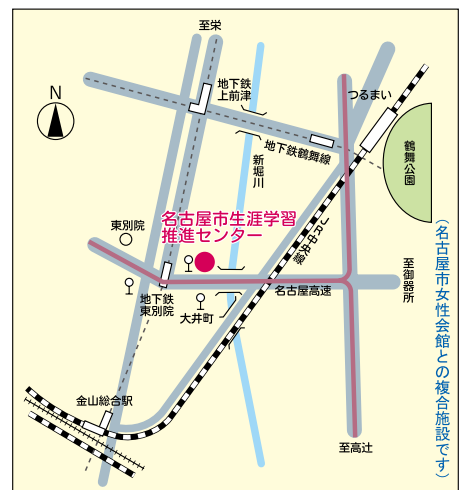

※キャンパス講座の申込先は各大学。

※詳細は、講座案内やホームページ「生涯学習 Web ナビなごや」をご覧ください。

生涯学習相談のご案内

※生涯学習推進センター（女性会館内）での学習相談は、平成 26 年 3 月 31 日（月）まで、月～金曜 10:00～16:00 の電話相談のみとなります。

（祝休日・年末年始は除く）

■各区生涯学習センターでの相談日時

東	11/ 6(水)	13:30~16:00	<パソコン相談日>
北	11/ 9(土)	10:00~15:30	<センターまつり>
	11/10(日)	10:00~12:30	<センターまつり>
中村	11/18(月)	11:30~14:00	<講座実施日>
中	11/ 1(金)	9:30~12:00	<利用調整会>
昭和	11/ 1(金)	13:00~15:30	<公開講座実施日>
瑞穂	11/13(水)	9:30~12:00	<パソコン相談日>
熱田	11/ 9(土)	10:00~15:00	<センターまつり>
中川	11/19(火)	12:00~14:30	<公開講座実施日>
	11/19(火)	13:00~15:30	<講座実施日>
港	11/ 9(土)	9:30~15:00	<センター文化祭>
守山	11/ 7(木)	13:00~15:30	<公開講座実施日>
	11/19(火)	13:00~15:30	<講座実施日>
緑	11/27(水)	9:30~12:00	<パソコン相談日>
名東	11/16(土)	10:00~12:30	<センターまつり>
	11/17(日)	10:00~12:30	<センターまつり>
天白	11/ 2(土)	13:30~16:00	<天白お楽しみサロン>

※<〇〇〇>は、その日に実施される講座や事業などです。詳しい日時・会場や申込方法などは、各施設にお問合せください。

名古屋市生涯学習推進センター案内図

●交通機関 地下鉄・名城線「東別院」下車 1 番出口から東へ徒歩 3 分

※平成 26 年 3 月 31 日(月)まで女性会館の臨時休館に伴い、お問い合わせは月～金曜日の午前 9 時～午後 5 時となります。（祝休日・年末年始は除く）

編集発行 **名古屋市生涯学習推進センター**
TEL (052) 321-1571
〒460-0015 名古屋市中区大井町7番25号
印刷 株式会社 一誠社

広告募集

本誌にご掲載いただける広告を募集しています。詳細は下記までお尋ねください。

●名古屋市生涯学習推進センター

☎ 052-321-1571 FAX 052-321-1574 e-mail a3211571@kyoiku.city.nagoya.lg.jp

生涯学習なごや No.302 毎月 2 日 5,000 部発行
この情報誌は、古紙パルプを含む再生紙を使用しています。