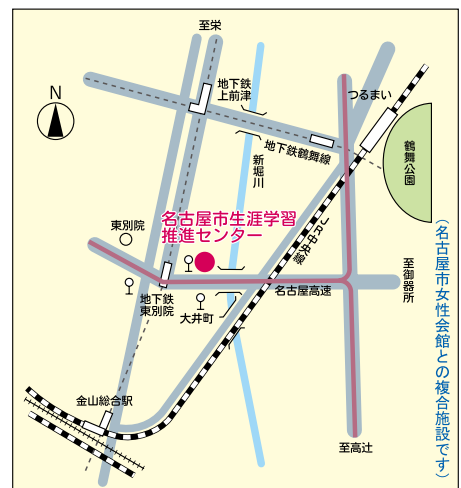

※キャンパス講座の申込先は各大学。

※詳細は、講座案内やホームページ「生涯学習 Web ナビなごや」をご覧ください。

生涯学習相談のご案内

※生涯学習推進センター（女性会館内）での学習相談は、平成 26 年 3 月 31 日（月）まで、月～金曜 10:00～16:00 の電話相談のみとなります。

（祝休日・年末年始は除く）

■各区生涯学習センターでの相談日時

東	11/6(水)	13:30~16:00	<パソコン相談日>
北	11/9(土)	10:00~15:30	<センターまつり>
	11/10(日)	10:00~12:30	<センターまつり>
中村	11/18(月)	11:30~14:00	<講座実施日>
中	11/1(金)	9:30~12:00	<利用調整会>
昭和	11/1(金)	13:00~15:30	<公開講座実施日>
瑞穂	11/13(水)	9:30~12:00	<パソコン相談日>
熱田	11/9(土)	10:00~15:00	<センターまつり>
中川	11/19(火)	12:00~14:30	<公開講座実施日>
	11/19(火)	13:00~15:30	<講座実施日>
港	11/9(土)	9:30~15:00	<センター文化祭>
守山	11/7(木)	13:00~15:30	<公開講座実施日>
	11/19(火)	13:00~15:30	<講座実施日>
緑	11/27(水)	9:30~12:00	<パソコン相談日>
名東	11/16(土)	10:00~12:30	<センターまつり>
	11/17(日)	10:00~12:30	<センターまつり>
天白	11/2(土)	13:30~16:00	<天白お楽しみサロン>

※<〇〇〇>は、その日に実施される講座や事業などです。詳しい日時・会場や申込方法などは、各施設にお問合せください。

名古屋市生涯学習推進センター案内図

●交通機関 地下鉄・名城線「東別院」下車 1 番出口から東へ徒歩 3 分

※平成 26 年 3 月 31 日(月)まで女性会館の臨時休館に伴い、お問い合わせは月～金曜日の午前 9 時～午後 5 時となります。（祝休日・年末年始は除く）

編集発行 **名古屋市生涯学習推進センター**
TEL (052) 321-1571
〒460-0015 名古屋市中区大井町7番25号
印刷 株式会社 一誠社

広告募集

本誌にご掲載いただける広告を募集しています。詳細は下記までお尋ねください。

●名古屋市生涯学習推進センター

☎ 052-321-1571 FAX 052-321-1574 e-mail a3211571@kyoiku.city.nagoya.lg.jp

生涯学習なごや No.302 毎月 2 日 5,000 部発行
この情報誌は、古紙パルプを含む再生紙を使用しています。