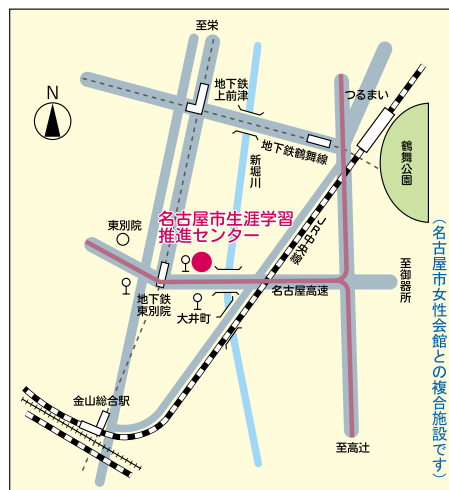

生涯学習なごや No.303 毎月2日 5,000部発行
この情報誌は、古紙パルプを含む再生紙を使用しています。