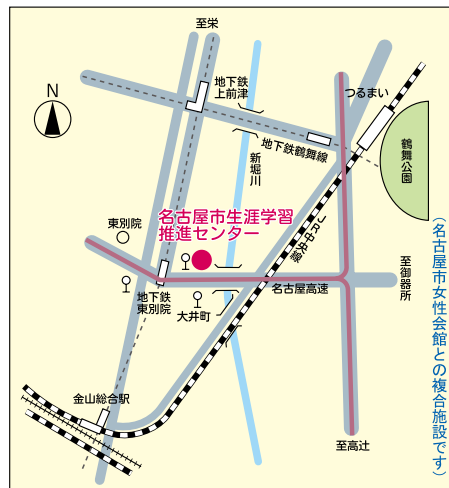

生涯学習なごや No.304 毎月2日 5,000部発行
この情報誌は、古紙パルプを含む再生紙を使用しています。