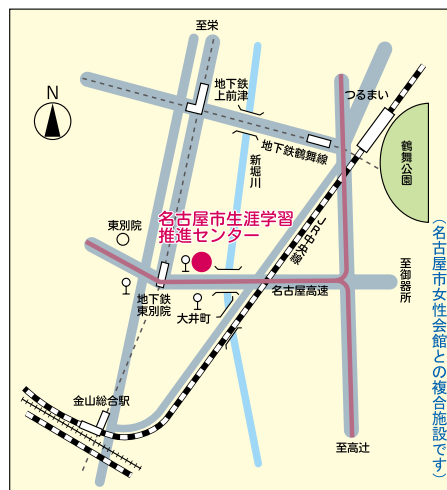

生涯学習なごや No.305 毎月 2 日 5,000 部発行
この情報誌は、古紙パルプを含む再生紙を使用しています。