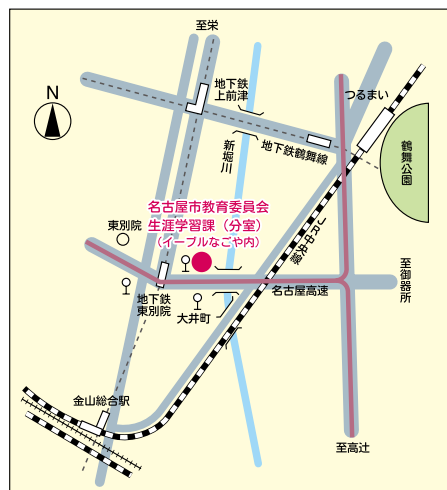

生涯学習相談のご案内

市民ボランティア「生涯学習アドバイザー」による生涯学習に関する相談を、下記のように実施しています。

■ 学習相談カウンターでの学習相談

日時 月～金曜 10:00～16:00
場所 イーブルなごや内学習相談カウンター
☎&FAX 052-321-1579
※土・日曜、祝日、第3木曜、年末年始はお休みです。

■ 各区生涯学習センターでの相談日時

千種	5/19(月)	13:30～16:00	<公開講座実施日>
東	5/7(水)	13:30～16:00	<パソコン相談日>
北	5/12(月)	12:00～14:30	<公開講座実施日>
西	5/15(木)	9:30～12:00	<公開講座実施日>
中村	5/10(土)	11:00～13:30	<公開講座実施日>
中	5/17(土)	9:30～12:00	<公開講座実施日>
昭和	5/17(土)	14:00～16:30	<公開講座実施日>
瑞穂	5/21(水)	10:00～12:30	<イベント開催日>
熱田	5/20(火)	11:00～13:30	<公開講座実施日>
中川	5/30(金)	11:30～14:00	<公開講座実施日>
港	5/23(金)	10:00～12:30	<パソコン相談日>
南	5/21(水)	10:00～12:30	<公開講座実施日>
守山	5/20(火)	10:00～12:30	<公開講座実施日>
緑	5/24(土)	10:00～12:30	<公開講座実施日>
名東	5/15(木)	13:00～15:30	<公開講座実施日>
天白	5/24(土)	13:30～16:00	<天白お楽しみサロン>
分室	5/26(月)	9:00～11:30	<名古屋市民大学>

※<〇〇〇>は、その日に実施される講座や事業などです。
詳しい日時や申込方法などは、各施設にお問合せください。
※<名古屋市民大学>の会場は、名古屋市教育センターです。

名古屋市教育委員会生涯学習課(分室)案内図

- 交通機関 地下鉄・名城線「東別院」下車 1 番出口から東へ徒歩 3 分
- 業務時間 月～金曜 9:00～17:00
  (第3木曜日・祝休日・年末年始を除く)

編集発行 名古屋市教育委員会生涯学習課(分室)
TEL (052) 321-1571
〒460-0015 名古屋市中区大井町7番25号(イーブルなごや内)

印刷 株式会社 一誠社

広告募集

本誌にご掲載いただける広告を募集しています。詳細は下記までお尋ねください。

- 名古屋市教育委員会生涯学習課(分室)
- ☎ 052-321-1571 FAX 052-321-1574 e-mail a3211571@kyoiku.city.nagoya.lg.jp

生涯学習なごや No.308 毎月 2 日 5,000 部発行
この情報誌は、古紙パルプを含む再生紙を使用しています。