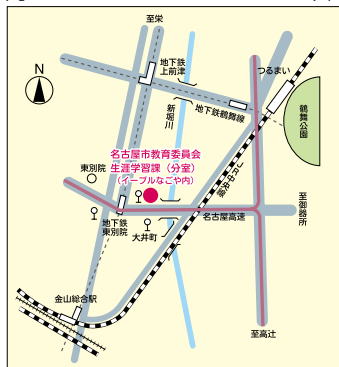

※<〇〇〇>は、その日に実施される講座や事業などです。詳しい日時や申込方法などは、各施設にお問合せください。※<名古屋市民大学>の会場は、名古屋市民教育センターです。

名古屋市教育委員会生涯学習課(分室)案内図

●交通機関

地下鉄・名城線「東別院」下車 1 番出口から東へ徒歩 3 分

●業務時間

月～金曜 9:00～17:00 (第3木曜日・祝休日・年末年始を除く)

編集発行
 名古屋市教育委員会
 生涯学習課(分室)
 TEL(052)321-1571
 〒460-0015
 名古屋市中区大井町7番
 25号(イーブルなごや内)
 印刷 株式会社 一誠社