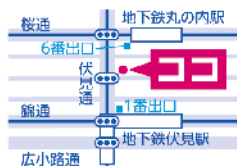

地下鉄「伏見駅」1番出口「丸の内駅」6番出口徒歩2分