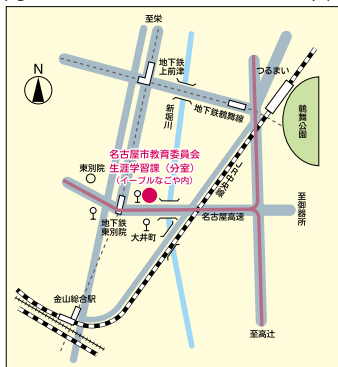

場所 イーブルなごや内学習相談カウンター

☎&FAX 052-321-1579

※土・日曜、祝日、第3木曜、年末年始はお休みです。

◆各区生涯学習センターでの相談日時

千種	7/ 3(木)	13:30~16:00	<公開講座実施日>
東	7/23(水)	13:30~16:00	<パソコン相談日>
北	7/ 7(月)	12:00~14:30	<講座実施日>
中村	7/16(水)	13:00~15:30	<パソコン相談日>
中	7/ 1(火)	10:00~12:30	<利用調整会>
昭和	7/26(土)	10:00~12:30	<公開講座実施日>
瑞穂	7/ 9(水)	10:00~12:30	<パソコン相談日>
熱田	7/ 8(火)	11:30~14:00	<なごやか講演会>
中川	7/17(木)	11:30~14:00	<パソコン相談日>
港	7/19(土)	10:00~12:30	<公開講座実施日>
南	7/ 7(月)	9:30~12:00	<講座実施日>
守山	7/16(水)	9:30~12:00	<公開講座実施日>
緑	7/26(土)	9:30~12:00	<戦争体験を語り継ぐ集い>
名東	7/29(火)	13:00~15:30	<公開講座実施日>
天白	7/ 1(火)	10:00~12:30	<利用調整会>
分室	7/14(月)	9:00~11:30	<名古屋市民大学>

※<〇〇〇>は、その日に実施される講座や事業などです。詳しい日時や申込方法などは、各施設にお問合せください。※<名古屋市民大学>の会場は、名古屋市民教育センターです。

名古屋市教育委員会生涯学習課(分室)案内図

●交通機関

地下鉄・名城線「東別院」下車 1 番出口から東へ徒歩 3 分

●業務時間

月～金曜 9:00～17:00 (第3木曜日・祝休日・年末年始を除く)

編集発行
 名古屋市教育委員会
 生涯学習課(分室)
 TEL(052)321-1571
 〒460-0015
 名古屋市中区大井町7番
 25号(イーブルなごや内)
 印刷 株式会社 一誠社