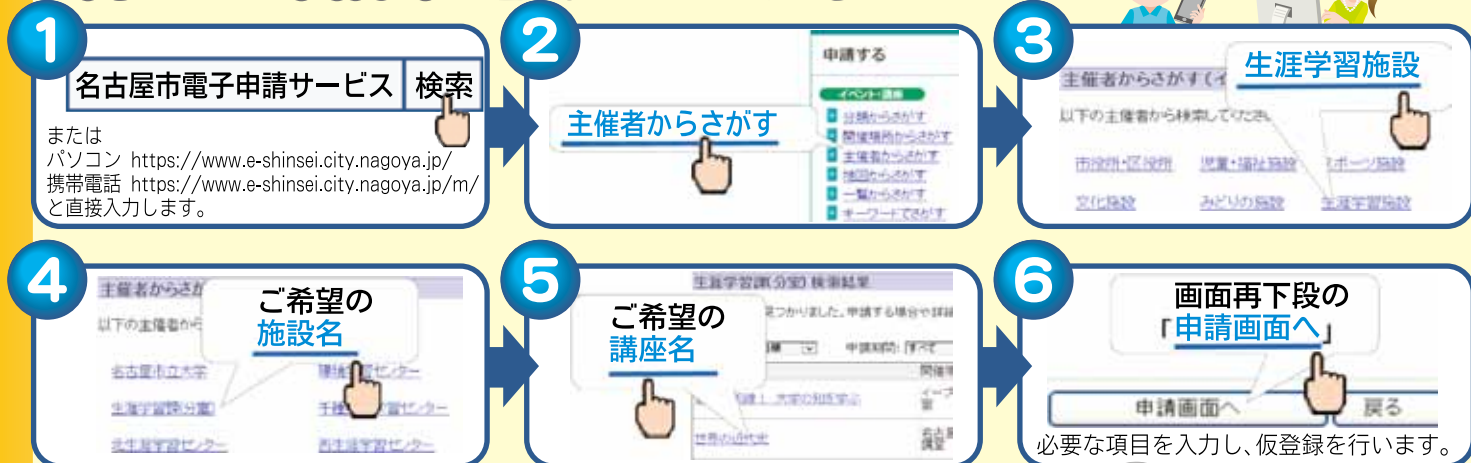

生涯学習 なごや8

2014 August No.311

名古屋市電子申請サービス

8月末から始まる生涯学習センター等での講座に、インターネットで申し込んでみませんか

初めに、仮申込みをします

次に、本登録をします

最後に、名古屋市電子申請サービスからのお知らせ(申請の結果)が届けば終了です。

- 文化の催し・スポーツ
- 学習・活動 (生涯学習センターなど・緑に親しむ・タウン情報・公開講座など)
- 生涯学習課(分室)情報

『生涯学習なごや』は、開催日・申込締切などが、当月の11日以降から翌月の10日までの事業を掲載しています。

また、各事業の概略をお伝えしています。詳しい内容や申込方法等は、各施設にお問合せください。なお、特に記載のないものは申込不要・費用無料です。

文化の催し

名古屋市美術館

〒460-0008
中区栄二丁目17-25
☎ 212-0001 Fax 212-0005

●特別展「挑戦する日本画：1950～70年代の画家たち」
1950～70年代の「現代の日本画」の代表作78点を紹介。