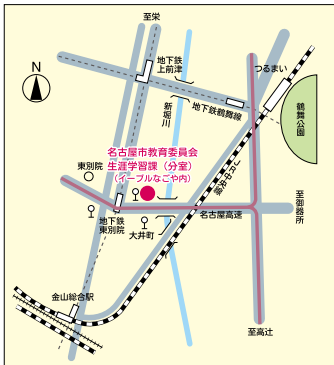

名古屋市教育委員会生涯学習課(分室)案内図

●交通機関

地下鉄・名城線「東別院」下車 1 番出口から東へ徒歩 3 分

●業務時間

月~金曜 9:00~17:00 (第3木曜日・祝休日・年末年始を除く)

編集発行
名古屋市教育委員会
生涯学習課(分室)
TEL(052)321-1571
〒460-0015
名古屋市中区大井町7番
25号(イーブルなごや内)
印刷 株式会社 一誠社

生涯学習なごや No.311 毎月 2 日 5,000 部発行
この情報誌は、古紙パルプを含む再生紙を使用しています。