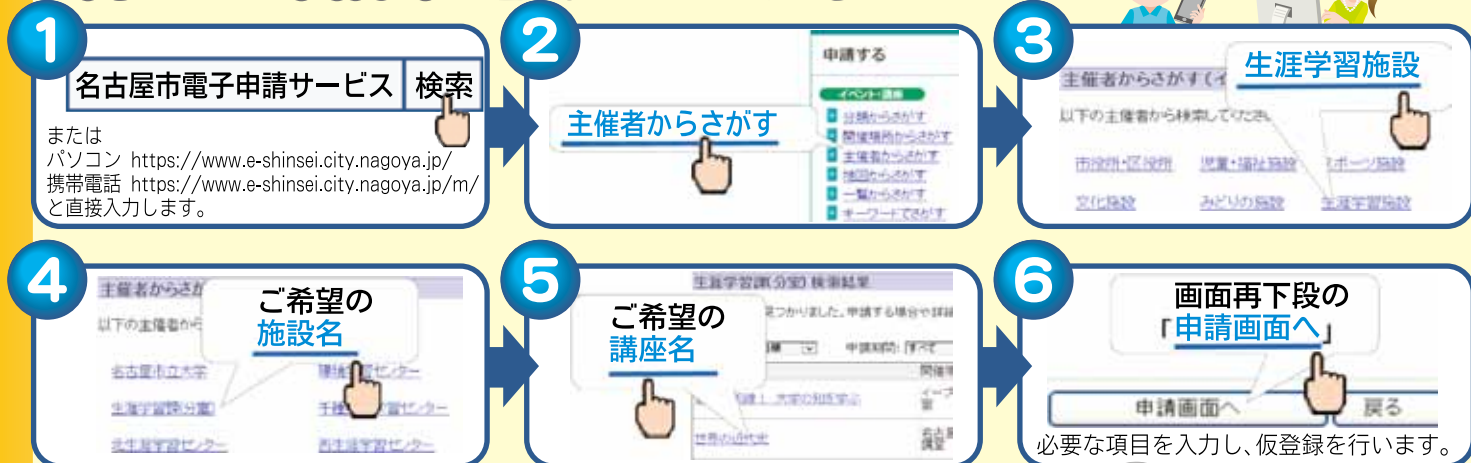

生涯学習 なごや8

2014 August No.311

名古屋市電子申請サービス

8月末から始まる生涯学習センター等での講座に、インターネットで申し込んでみませんか

初めに、仮申込みをします

次に、本登録をします

最後に、名古屋市電子申請サービスからのお知らせ(申請の結果)が届けば終了です。

- 文化の催し・スポーツ
- 学習・活動 (生涯学習センターなど・緑に親しむ・タウン情報・公開講座など)
- 生涯学習課(分室)情報