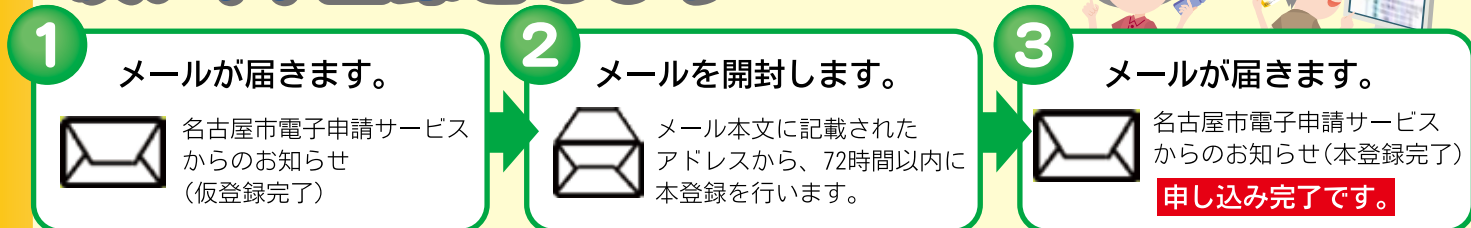

生涯学習 なごや8

2014 August No.311

名古屋市電子申請サービス

8月末から始まる生涯学習センター等での講座に、インターネットで申し込んでみませんか

初めに、仮申込みをします

次に、本登録をします

最後に、名古屋市電子申請サービスからのお知らせ(申請の結果)が届けば終了です。

- 文化の催し・スポーツ
- 学習・活動 (生涯学習センターなど・緑に親しむ・タウン情報・公開講座など)
- 生涯学習課(分室)情報