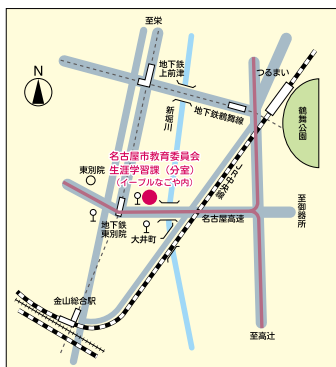

10/14~11/18(火)、全5回、午前 1,000円 200名 9/30(火)

<至学館大学連携>日本の祭シリーズ

10/12~3/8(日)、全6回、午後 無料 108名 10/9(木)

<東京福祉大学連携>子どもから高齢者の豊かな心と生活について考える

10/29~12/3(水)、全5回、夜間 無料 40名 9/30(火)

<名古屋工業大学連携>快適で安全な生活を支える科学技術

10/11~25(土)、全3回、午後 無料 定員：50名 10/6(月)

生涯学習相談のご案内

市民ボランティア「生涯学習アドバイザー」による生涯学習に関する相談を、下記のように実施しています。

◆学習相談カウンターでの学習相談

日時 月~金曜 10:00~16:00

場所 イーブルなごや内学習相談カウンター

☎&FAX 052-321-1579

※土・日曜、祝日、第3木曜、年末年始はお休みです。

◆各区生涯学習センターでの相談日時

東 9/24(水) 13:30~16:00 <パソコン相談日>

北 9/12(金) 9:30~12:00 <パソコン相談日>

西 9/6(土) 13:00~15:30 <事業実施日>

中村 9/17(水) 13:00~15:30 <パソコン相談日>

中 9/19(金) 10:00~12:30 <事業実施日>

昭和 9/2(火) 10:00~12:30 <公開講座実施日>

瑞穂 9/1(月) 10:00~12:30 <利用調整会>

中川 9/27(土) 13:00~15:30 <ロビーコンサート>

港 9/3(水) 10:00~12:30 <公開講座実施日>

南 9/13(土) 11:00~13:30 <講座実施日>

守山 9/30(火) 10:00~12:30 <事業実施日>

緑 9/10(水) 10:00~12:30 <パソコン相談日>

天白 9/1(月) 10:00~12:30 <利用調整会>

分室 9/27(土) 13:00~15:30 <市民大学公開講演会>

9/29(月) 9:00~11:30 <名古屋市民大学>

※<〇〇〇>は、その日に実施される講座や事業などです。詳しい日時や申込方法などは、各施設にお問合せください。※<市民大学公開講演会>の会場は、イーブルなごやです。※<名古屋市民大学>の会場は、名古屋教育センターです。

名古屋市教育委員会生涯学習課(分室)案内図

●交通機関

地下鉄・名城線「東別院」下車 1番出口から東へ徒歩3分

●業務時間

月~金曜 9:00~17:00(第3木曜日・祝休日・年末年始を除く)

編集発行

名古屋市教育委員会
生涯学習課(分室)

TEL(052)321-1571

〒460-0015

名古屋市中区大井町7番

25号(イーブルなごや内)

印刷 株式会社 一誠社

生涯学習なごや No.312 毎月2日 5,000部発行

この情報誌は、古紙パルプを含む再生紙を使用しています。

広告募集

本誌にご掲載いただける広告を募集しています。詳細は下記までお尋ねください。
名古屋市教育委員会生涯学習課(分室) ☎052-321-1571 FAX052-321-1574
e-mail a3211571@kyoiku.city.nagoya.lg.jp

広告

伏見通法律事務所

<愛知県弁護士会所属> 弁護士 八木 俊行

相続
問題

遺言
作成

離婚

交通
事故

その他
法律相談

日常生活上の法律問題・トラブル

お気軽に相談ください

※ご来所の際はお気軽に、ご予約ください。

☎052-212-7425

営業時間 平日午前9時~午後5時30分

名古屋市中区錦2-8-23 キタムラビル401号

地下鉄「伏見駅」1番出口「丸の内駅」6番出口徒歩2分