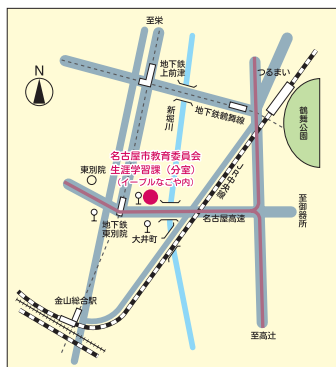

生涯学習相談のご案内

市民ボランティア「生涯学習アドバイザー」による生涯学習に関する相談を、下記のように実施しています。

◆学習相談カウンターでの学習相談

日時 月~金曜 10:00~16:00

場所 イーブルなごや内学習相談カウンター

☎&FAX 052-321-1579

※土・日曜、祝日、第3木曜、年末年始はお休みです。

◆各区生涯学習センターでの相談日時

千種	10/5(日)	9:30~15:00	<区民まつり>会場: 吹上公園
	10/25(土)	10:00~15:30	<センターまつり>
東	10/10(金)	12:00~14:30	<公開講座実施日>
北	10/17(金)	13:00~15:30	<公開講座実施日>
西	10/25(土)	10:00~12:30	<センターまつり>
	10/26(日)	10:00~12:30	< " >
中村	10/25(土)	10:00~15:00	<区民まつり>会場: 中村公園
昭和	10/18(土)	10:00~15:30	<センターまつり>
	10/26(日)	10:00~12:30	<区民まつり>会場: 鶴舞公園
瑞穂	10/25(土)	10:00~15:30	<センターまつり>
熱田	10/25(土)	10:00~15:30	<センターまつり>
	10/26(日)	10:00~15:30	< " >
中川	10/18(土)	10:00~15:30	<センターまつり>
港	10/9(木)	10:00~12:30	<公開講座実施日>
南	10/23(木)	12:00~14:30	<講座実施日>
守山	10/25(土)	10:00~15:30	<センターまつり>
緑	10/12(日)	10:00~12:30	<センターまつり>
	10/25(土)	12:30~15:00	<区民まつり>会場: 大高緑地公園
名東	10/11(土)	10:00~15:30	<センターまつり>
	10/12(日)	10:00~12:30	< " >
天白	10/1(水)	9:30~12:00	<利用調整会>
分室	10/11(土)	9:30~12:00	<市民大学公開講演会>
	10/20(月)	9:00~11:30	<名古屋市民大学>

※<〇〇〇>は、その日に実施される講座や事業などです。
詳しい日時や申込方法などは、各施設にお問合せください。
※<市民大学公開講演会>の会場は、イーブルなごやです。
※<名古屋市民大学>の会場は、名古屋市教育センターです。

名古屋市教育委員会生涯学習課(分室)案内図

●交通機関

地下鉄・名城線「東別院」下車 1番出口から東へ徒歩3分

●業務時間

月~金曜 9:00~17:00 (第3木曜日・祝休日・年末年始を除く)

編集発行
名古屋市教育委員会
生涯学習課(分室)
TEL(052)321-1571
〒460-0015
名古屋市中区大井町7番
25号(イーブルなごや内)
印刷 株式会社 一誠社

生涯学習なごや No.313 毎月2日 5,000部発行
この情報誌は、古紙パルプを含む再生紙を使用しています。

広告募集

本誌にご掲載いただける広告を募集しています。詳細は下記までお尋ねください。
名古屋市教育委員会生涯学習課(分室) ☎ 052-321-1571 FAX 052-321-1574
e-mail a3211571@kyoiku.city.nagoya.lg.jp

広告

伏見通法律事務所

<愛知県弁護士会所属> 弁護士 八木 俊行

相続
問題

遺言
作成

離婚

交通
事故

その他
法律相談

日常生活上の法律问题・トラブル
お気軽に相談ください

※ご来所の際はお電話にてご予約ください。

☎052-212-7425

営業時間 平日午前9時~午後5時30分
名古屋市中区錦2-8-23 キタムラビル401号

地下鉄「伏見駅」1番出口「丸の内駅」6番出口徒歩2分